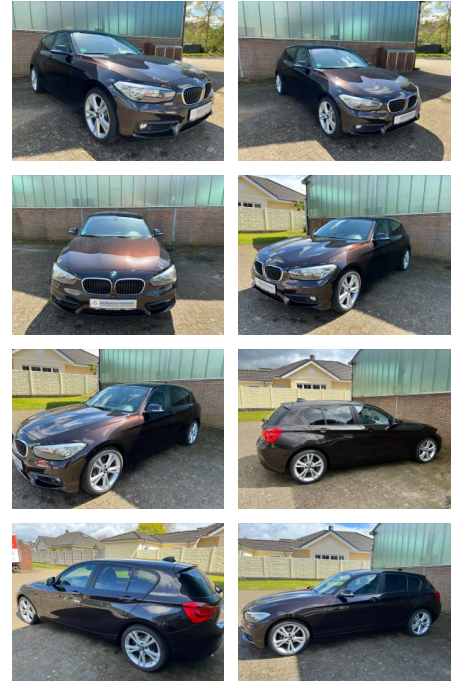

Erstzulassung:	Kilometer:	Farbe:	Leistung:	Kraftstoffart:
26.03.2018	118.000		100 kW / 136 PS	Benzin

PREIS
16.650 €

FINANZIERUNGSBEISPIEL
Laufzeit: 72 Monate Anzahlung: 25 %
Basis-Finanzierung:* Mtl. Rate:
Zielraten-Finanzierung:** **141 €**