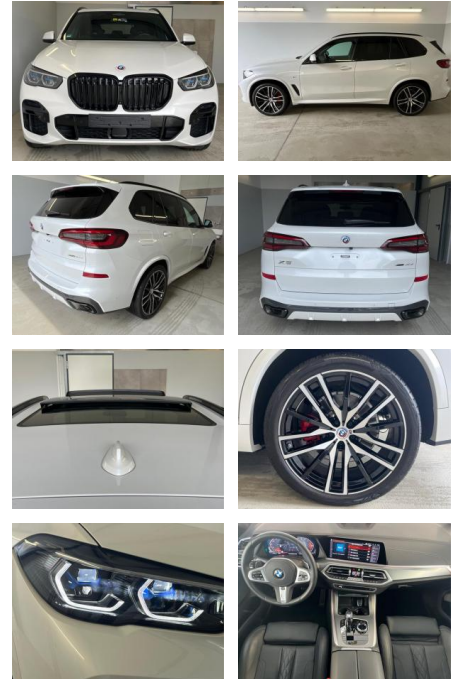

## BMW X5 xDrive40d M Sport+Pano

AD32-28628 **Angebotsnr.:**

Erstzulassung:	Kilometer:	Farbe:	Leistung:	Kraftstoffart:
01.01.2023	16.500	Weiß	250 kW / 340 PS	Diesel

**PREIS**  
**86.580 €**