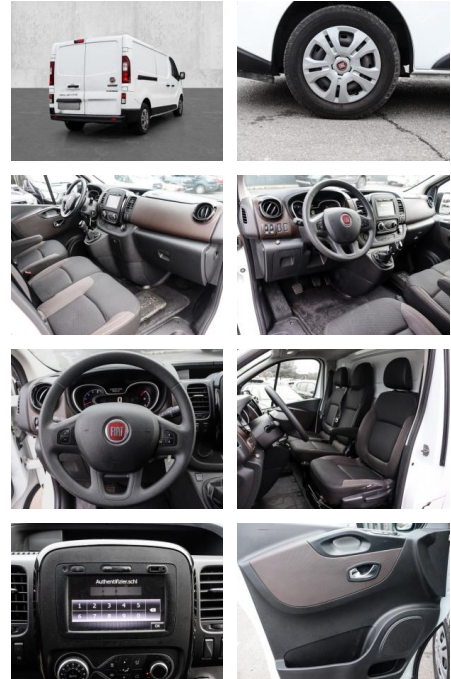

## Fiat Talento Kasten L2H1 1,2t SX 2.0 Ecojet

MA05-5134230Angebotsnr.:

Erstzulassung:	Kilometer:	Farbe:	Leistung:	Kraftstoffart:
01.11.2020	61.834	Weiß	88 kW / 120 PS	Diesel

**PREIS**  
**17.560 €**

**FINANZIERUNGSBEISPIEL**  
Laufzeit: 72 Monate      Anzahlung: 25 %  
Basis-Finanzierung:\*      Mtl. Rate:  
Zielraten-Finanzierung:\*\* **1149 €**

### Multimedia

- Radio
- Navigation mit Bildschirm
- MP3 Anschluss
- Bluetooth