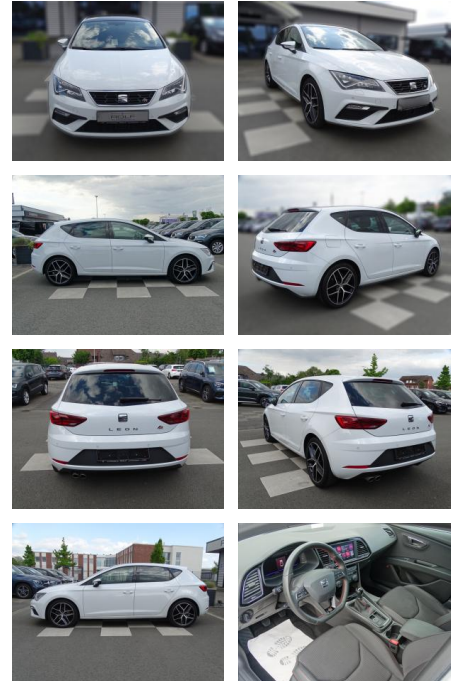

Erstzulassung:	Kilometer:	Farbe:	Leistung:	Kraftstoffart:
01.08.2019	46.499	Weiß	110 kW / 150 PS	Benzin

PREIS
23.640 €

FINANZIERUNGSBEISPIEL
Laufzeit: 72 Monate Anzahlung: 25 %
Basis-Finanzierung:* Mtl. Rate:
Zielraten-Finanzierung:** **200 €**