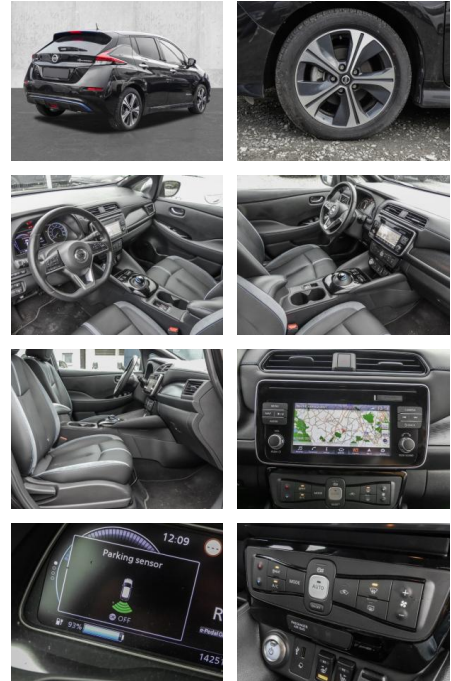

Ihr Ansprechpartner

Frau Saskia Sibbing
E-Mail: sibbing@autohaus-wallmeier.com
Telefon: 02565 4058492

Wallmeier Selected
Gronauer Str.182 - 48599 Gronau - Tel.: 02562 / 9924240

Nissan Leaf Tekna 40 kWh Navi Leder

MA05-eus176542 Angebotsnr.:

Erstzulassung:	Kilometer:	Farbe:	Leistung:	Kraftstoffart:
01.06.2019	15.116	Schwarz	110 kW / 150 PS	Elektro

PREIS
14.790 €

FINANZIERUNGSBEISPIEL
Laufzeit: 72 Monate   Anzahlung: 25 %
Basis-Finanzierung:*   Mtl. Rate:
Zielraten-Finanzierung:**   **125 €**

* Basisfinanzierung: Anzahlung: 3.698 Euro, Laufzeit: 72 Monate, Nettodarlehen: 11.093 Euro, Gesamtbetrag: 17.449 Euro, Zinssätze: 7.71% Sollz. (gebunden), 7.99% eff.
** Zielratenfinanzierung: Anzahlung: 3.698 Euro, Laufzeit: 72 Monate, Nettodarlehen: 11.093 Euro, Zielrate: 7.395 Euro, Gesamtbetrag: 18.483 Euro, Zinssätze: 7.71% Sollz. (gebunden), 7.99% eff.,

Vermittlung für: Santander Consumer Bank
Repräsentatives Beispiel gem. § 17 Abs. 4 PAngV. Diese Finanzierungsangebote sind Beispiele. Gerne ermitteln wir für Sie Ihr individuelles Angebot.

Ausstattung

Sicherheit

- PDC Park Distance Control hinten
- Anti-Blockiersystem ABS
- Servolenkung
- Regensensor
- Wegfahrsperre
- Kindersitzbefestigung
- PDC Park Distance Control vorne
- **ABS**
- Airbag
- Beifahrer-Airbag
- Wegfahrsperre
- Seitenairbags
- Reifendruckkontrolle
- Kopfairbag
- Kindersitzbefestigung
- **Entertainment: Navigationssystem**
- Soundsystem
- Radio
- Telefonvorbereitung
- AUX-In

- USB-Anschluss
- MP3
- Bose
- Bluetooth
- Freisprecheinrichtung
- Apple CarPlay
- Android Auto
- DAB
- Touchscreen
- •

Multimedia

- Radio
- Navigation mit Bildschirm
- MP3 Anschluss
- Bluetooth

Komfort

- Zentralverriegelung
- Bordcomputer
- **Klimaautomatik**

- Servolenkung
- Zentralverriegelung
- Elektrischer Fensterheber
- Lederausstattung
- Sitzheizung
- Elektrische Aussenspiegel
- Teilbare Rucksitzlehne
- Tempomat
- Multifunktionslenkrad
- Keyless Go Startfunktion
- Innenspiegel autom. abblendbar
- Innenraumfilter
- Lenksaeule einstellbar
- ParkDistanceControl vorne und hinten
- Keyless Entry
- Ambientebeleuchtung
- Lederlenkrad
- Sitzheizung hinten
- **Sicht: LED-Hauptscheinwerfer**
- LED-Tagfahrlicht
- 360 Grad Kamera

STÄNDIG ÜBER 15.000 FAHRZEUGE IM BESTAND!