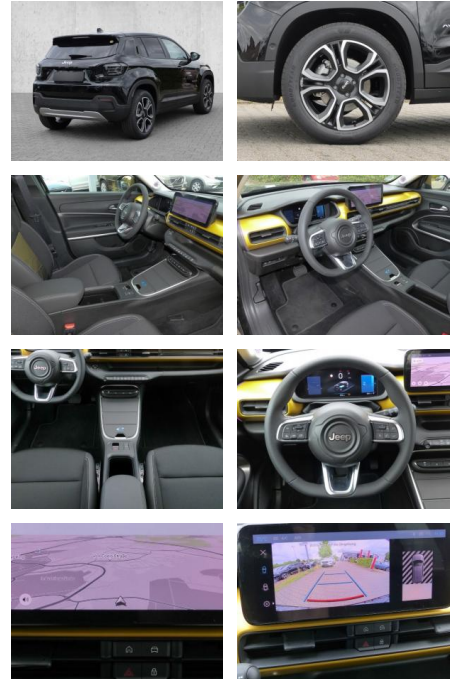

## Jeep Avenger SUMMIT INFOTAINMENT-PAKET

MA05-224955800 Angebotsnr.:

Erstzulassung:	Kilometer:	Farbe:	Leistung:	Kraftstoffart:
01.05.2023	12.999	Schwarz	115 kW / 156 PS	Elektro

**PREIS**  
**29.270 €**

### Entertainment: Navigationssystem

- CD
- Kommunikationspaket
- Radio
- AUX-In
- USB-Anschluss
- MP3
- Bluetooth
- Freisprecheinrichtung
- Apple CarPlay
- Android Auto
- DAB
- Touchscreen
- Induktionsladen für Smartphones

### Multimedia

- Radio
- CD Radio
- Navigation mit Bildschirm
- MP3 Anschluss