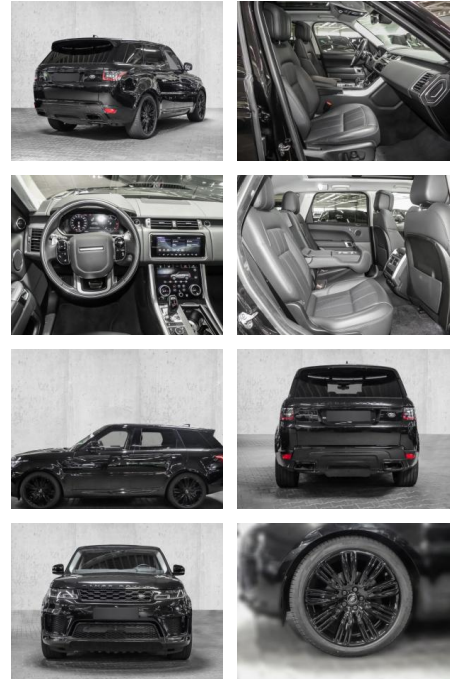

## Land Rover Range Rover Sport HSE Dynamic 3.0 SDV...

MA05-fr27585-~~g~~Angebotsnr.:

Erstzulassung:	Kilometer:	Farbe:	Leistung:	Kraftstoffart:
01.05.2020	35.828	Schwarz	225 kW / 306 PS	Diesel

**PREIS**  
**63.400 €**