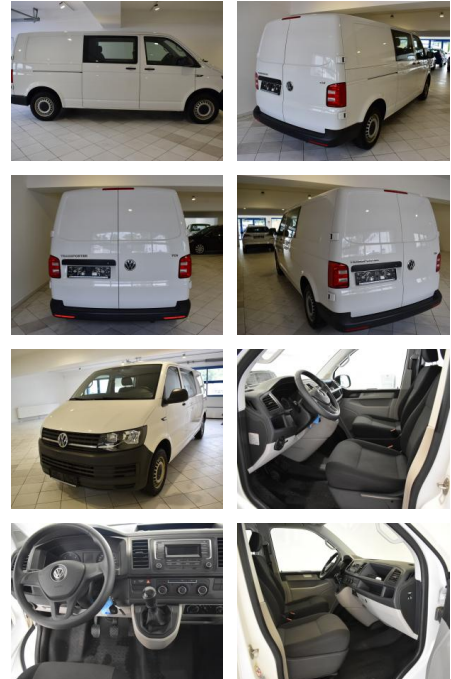

## Volkswagen T6 Kombi 2.0TDI lang 5-Sitzer KLIMA

AH44-ATS64852 Angebotsnr.:

Erstzulassung:	Kilometer:	Farbe:	Leistung:	Kraftstoffart:
22.05.2017	147.465	Weiß	110 kW / 150 PS	Diesel

**PREIS**  
**23.860 €**

### Besonderheiten

- **Sitz-Paket: 5-Sitzer. 2-3-0 (2 Einzelsitze. 3er-Sitzbank)**