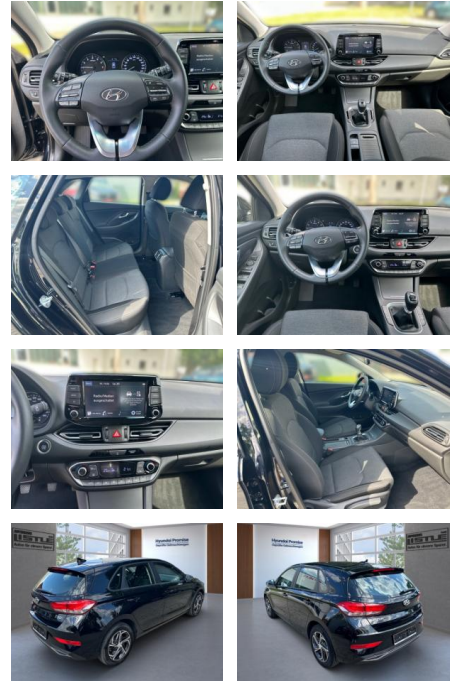

## Hyundai i30 1.0 T-GDi Apple CarPlay+Kamera+SHZ

AL33-189607L Angebotsnr.:

Erstzulassung:	Kilometer:	Farbe:	Leistung:	Kraftstoffart:
01.09.2022	9.990		88 kW / 120 PS	Benzin

**PREIS**  
**22.060 €**