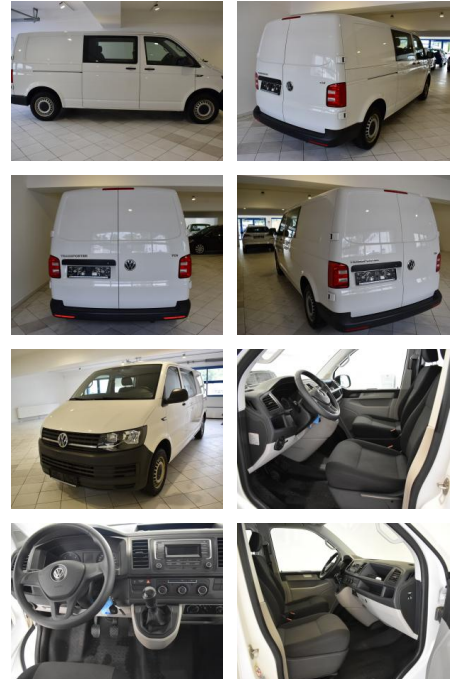

AH44-ATS64852 Angebotsnr.:

Erstzulassung:	Kilometer:	Farbe:	Leistung:	Kraftstoffart:
22.05.2017	147.465	Weiß	110 kW / 150 PS	Diesel

PREIS
23.860 €

FINANZIERUNGSBEISPIEL

Laufzeit: 72 Monate Anzahlung: 25 %
Basis-Finanzierung:* Mtl. Rate:
Zielraten-Finanzierung:** **202 €**