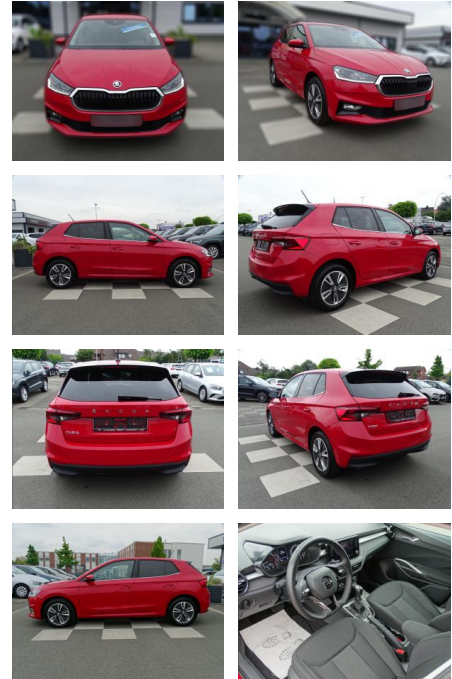

Ihr Ansprechpartner

Frau Saskia Sibbing
E-Mail: sibbing@autohaus-wallmeier.com
Telefon: 02565 4058492

Wallmeier Selected
Gronauer Str.182 - 48599 Gronau - Tel.: 02562 / 9924240

Skoda Fabia 1.0

RA00-20683 **Angebotsnr.:**

| Erstzulassung: | Kilometer: | Farbe: | Leistung: | Kraftstoffart: |
|----------------|------------|--------|----------------|----------------|
| 01.09.2021 | 34.989 | Rot | 81 kW / 110 PS | Benzin |