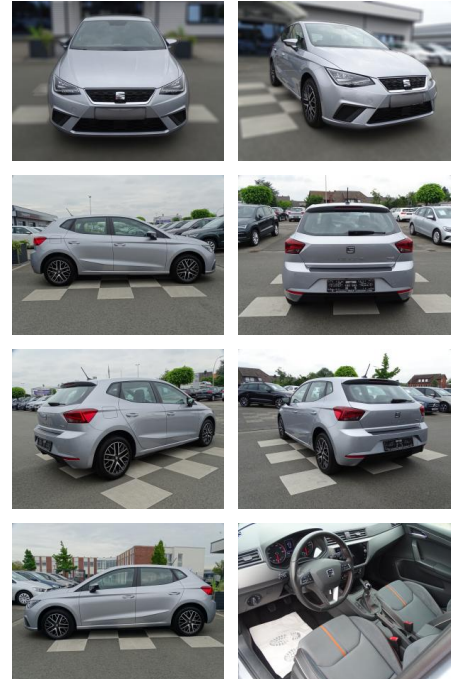

Ihr Ansprechpartner

Herr Jonas Wallmeier

E-Mail: j.wallmeier@autohaus-wallmeier.com

Telefon: 02562 9924240

Wallmeier Selected
Gronauer Str.182 - 48599 Gronau - Tel.: 02562 / 9924240

Seat Ibiza

RA00-20685 **Angebotsnr.:**

Erstzulassung:	Kilometer:	Farbe:	Leistung:	Kraftstoffart:
01.06.2020	20.268	Silber	85 kW / 116 PS	Benzin

PREIS
19.520 €

FINANZIERUNGSBEISPIEL

Laufzeit: 72 Monate Anzahlung: 25 %
Basis-Finanzierung:* Mtl. Rate:
Zielraten-Finanzierung:** **165 €**