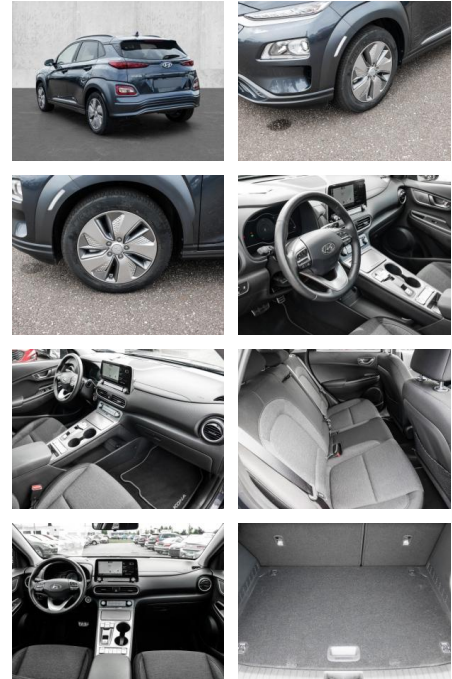

MA05-klma40344@gebot.snr.:

Erstzulassung:	Kilometer:	Farbe:	Leistung:	Kraftstoffart:
01.04.2021	13.076	Schwarz	100 kW / 136 PS	Elektro

PREIS
19.620 €

FINANZIERUNGSBEISPIEL

Laufzeit: 72 Monate Anzahlung: 25 %
Basis-Finanzierung:* Mtl. Rate:
Zielraten-Finanzierung:** **1.166 €**