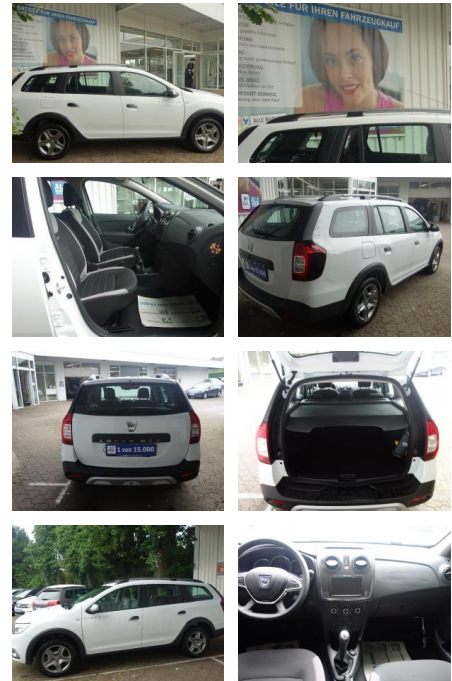

Dacia Logan MCV TCe 90 STEPWAY PRESTIGE KLIMA* N...

FL00-W8261WAngebotsnr.:

Erstzulassung:	Kilometer:	Farbe:	Leistung:	Kraftstoffart:
02.11.2019	69.999	Weiß	66 kW / 90 PS	Benzin

PREIS
10.990 €

FINANZIERUNGSBEISPIEL
Laufzeit: 72 Monate Anzahlung: 25 %
Basis-Finanzierung:* Mtl. Rate:
Zielraten-Finanzierung:** Mtl. Rate: **93 €**

- AUSSTATTUNGSLINE STEPWAY PRESTIGE
- VOLLWERTIGES ERSATZRAD
- Rückfahrkamera
- DACIA PLUG UND RADIO MIT BEDIENUNGSSATELLIT AM LENKRAD
- AUX UND USB EINGANG
- LOSE WINTERREIFEN AUF WUNSCH 250.-

Sicherheit