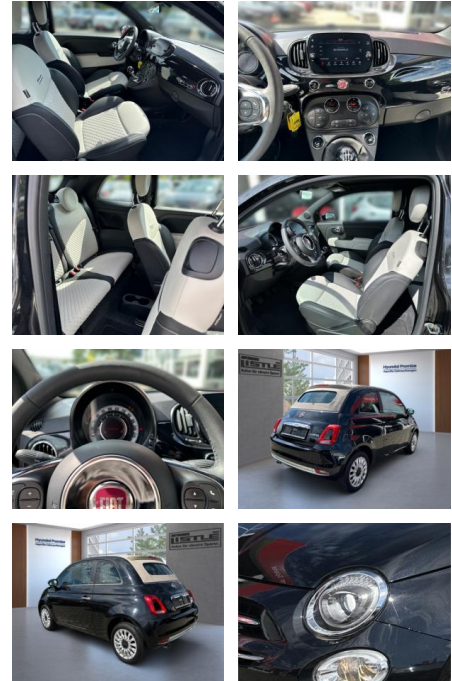

## Fiat 500C Cabrio DolceVita 1.0 Hybrid +KLIMA

AL33-43246L **Angebotsnr.:**

Erstzulassung:	Kilometer:	Farbe:	Leistung:	Kraftstoffart:
01.08.2021	10.663		52 kW / 71 PS	Hybrid

**PREIS**  
**16.640 €**