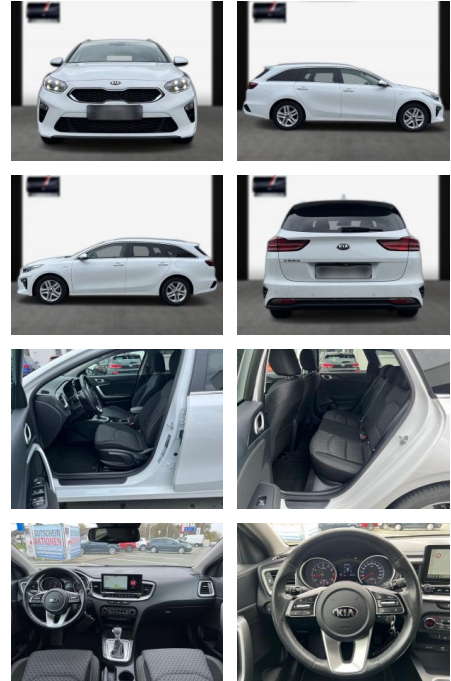

Kia cee'd Sporty Wagon Ceed Sportswagon

SA13-053916 Angebotsnr.:

Erstzulassung:	Kilometer:	Farbe:	Leistung:	Kraftstoffart:
26.12.2019	65.000	Diverse	103 kW / 140 PS	Benzin

PREIS
21.790 €

FINANZIERUNGSBEISPIEL
Laufzeit: 72 Monate Anzahlung: 25 %
Basis-Finanzierung:* Mtl. Rate:
Zielraten-Finanzierung:** **185 €**