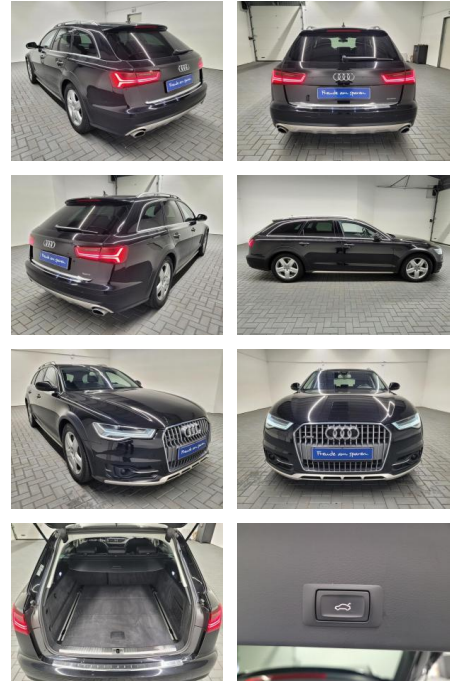

AM35-25041 **Angebotsnr.:**

Erstzulassung:	Kilometer:	Farbe:	Leistung:	Kraftstoffart:
12.03.2018	136.500		235 kW / 320 PS	Diesel

PREIS
41.020 €

FINANZIERUNGSBEISPIEL
Laufzeit: 72 Monate Anzahlung: 25 %
Basis-Finanzierung:* Mtl. Rate:
Zielraten-Finanzierung:** **347 €** Mtl. Rate: