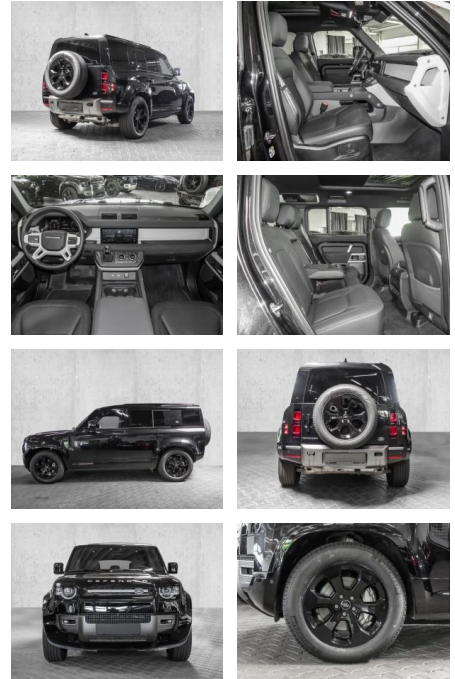

MA05-fr4376-23Angebotsnr.:

Erstzulassung:	Kilometer:	Farbe:	Leistung:	Kraftstoffart:
01.12.2022	14.225	Schwarz	294 kW / 400 PS	Benzin

PREIS
81.850 €

FINANZIERUNGSBEISPIEL
Laufzeit: 72 Monate Anzahlung: 25 %
Basis-Finanzierung:* Mtl. Rate:
Zielraten-Finanzierung:** **693 €** Mtl. Rate