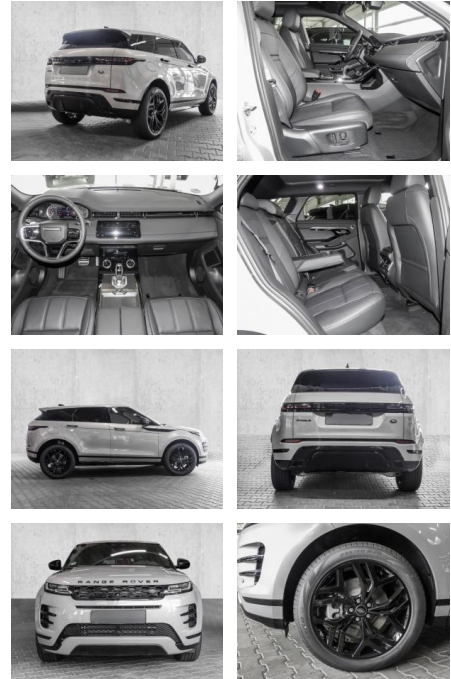

## Land Rover Range Rover Evoque R-dynamic SE D165

MA05-fr173420 **Angebotsnr.:**

Erstzulassung:	Kilometer:	Farbe:	Leistung:	Kraftstoffart:
01.07.2023	5.600	Silber	120 kW / 163 PS	Diesel

**PREIS**  
**48.460 €**