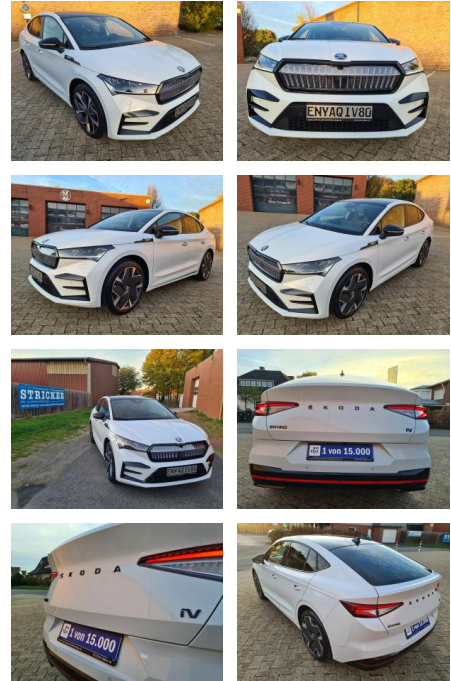

Ihr Ansprechpartner

**Frau Saskia Sibbing**  
E-Mail: sibbing@autohaus-wallmeier.com  
Telefon: 02565 4058492

Wallmeier Selected  
Gronauer Str.182 - 48599 Gronau - Tel.: 02562 / 9924240

## Skoda Enyaq iV Coupé RS Suite 21 Zoll Matrix AH...

SG03-SK RS Coupé RS

Erstzulassung:	Kilometer:	Farbe:	Leistung:	Kraftstoffart:	Reichweite elektr. (WLTP)
21.09.2023	6.100	Weiß	220 kW / 299 PS	Elektro	508 km

### Besonderheiten

- Wärmepumpe
- Anhängeranlasserassistenz
- Finanzierung ab 3
- 99% möglich
- Matrix Voll LED Scheinwerfer
- Head up Display
- Ausstattungs-Paket: Drive Sport Plus DCC
- 20 Zoll Radsatz inklusive
- 21 Vision Aero Felgen gegen Aufpreis möglich
- Sound-System Canton
- Paket Infotainment Plus
- 4x Sitzheizung
- Sonnenschutzrollos hinten
- Convenience-Paket Plus
- Ladeleistung HV-Batterie erhöht. bis zu 175 kW
- Schnellladevorrichtung (CCS-Ladedose)
- Panoramadach fest (Glas)
- Design Selection RS Suite (Vollleder)