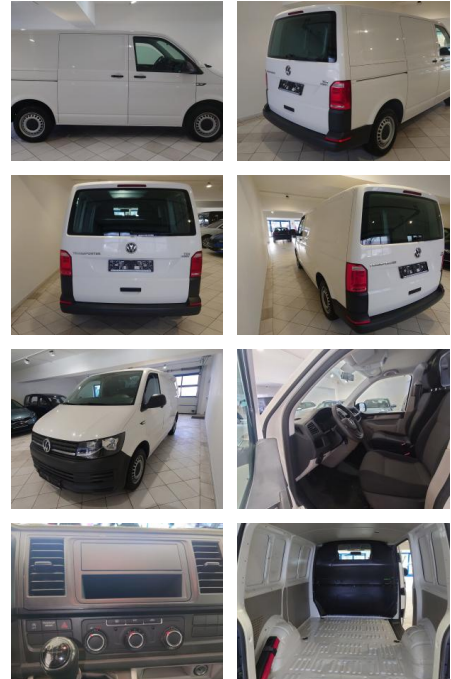

Ihr Ansprechpartner

Frau Saskia Sibbing
E-Mail: sibbing@autohaus-wallmeier.com
Telefon: 02565 4058492

Wallmeier Selected
Gronauer Str.182 - 48599 Gronau - Tel.: 02562 / 9924240

Volkswagen T6 Transporter 2.0TDI Kasten KLIMA

AH44-ATS10864 Angebotsnr.:

Erstzulassung:	Kilometer:	Farbe:	Leistung:	Kraftstoffart:
03.12.2015	95.349	Weiß	75 kW / 102 PS	Diesel

PREIS
19.230 €

FINANZIERUNGSBEISPIEL
Laufzeit: 72 Monate Anzahlung: 25 %
Basis-Finanzierung:* Mtl. Rate:
Zielraten-Finanzierung:** **163 €**