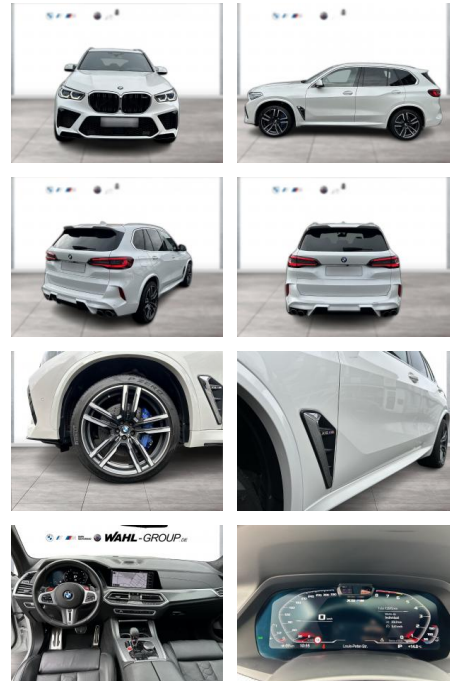

WG09-217211 Angebotsnr.:

Erstzulassung:	Kilometer:	Farbe:	Leistung:	Kraftstoffart:
01.08.2020	73.577	Weiß	441 kW / 600 PS	Benzin

PREIS
79.670 €

FINANZIERUNGSBEISPIEL

Laufzeit: 72 Monate Anzahlung: 25 %
Basis-Finanzierung:* Mtl. Rate:
Zielraten-Finanzierung:** **675 €**