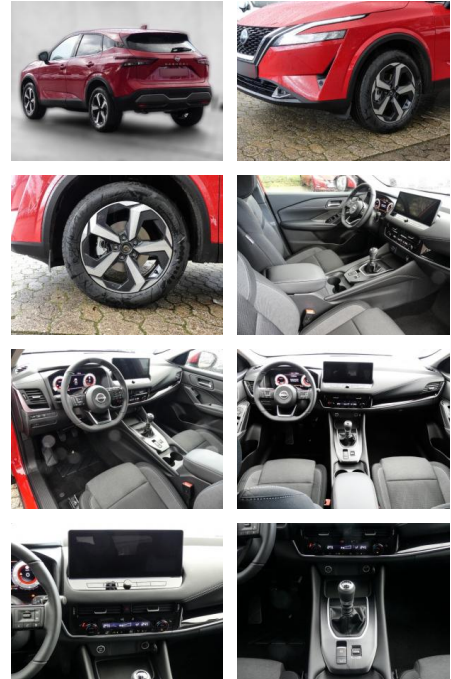

MA05-kocen123476 Anzeigebotsnr.:

Erstzulassung:	Kilometer:	Farbe:	Leistung:	Kraftstoffart:
01.08.2023	5.000	Rot	116 kW / 158 PS	Benzin

PREIS
27.600 €

FINANZIERUNGSBEISPIEL

Laufzeit: 72 Monate Anzahlung: 25 %
Basis-Finanzierung:* Mtl. Rate:
Zielraten-Finanzierung:** **234 €**