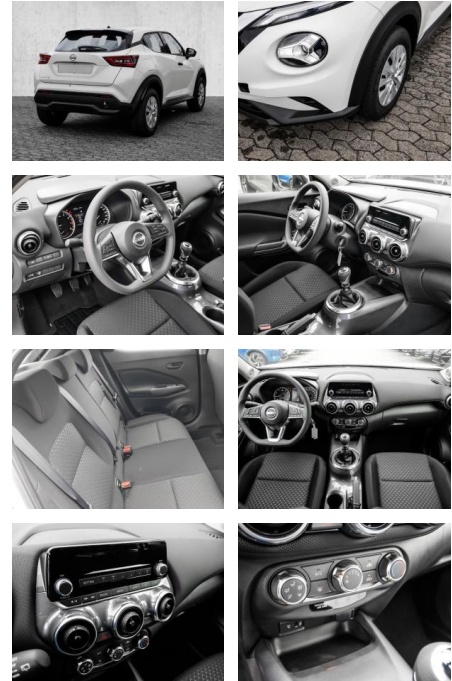

Ihr Ansprechpartner

Frau Saskia Sibbing
E-Mail: sibbing@autohaus-wallmeier.com
Telefon: 02565 4058492

Wallmeier Selected
Gronauer Str.182 - 48599 Gronau - Tel.: 02562 / 9924240

Nissan Juke Visia 1.0 DIG-T 114PS EU6d Klima

MA05-euscn1207010

Erstzulassung:	Kilometer:	Farbe:	Leistung:	Kraftstoffart:
01.08.2023	13.999	Weiß	84 kW / 114 PS	Benzin

PREIS
17.050 €

FINANZIERUNGSBEISPIEL
Laufzeit: 72 Monate   Anzahlung: 25 %
Basis-Finanzierung:*   Mtl. Rate:
Zielraten-Finanzierung:** **1144 €**

* Basisfinanzierung: Anzahlung: 4.263 Euro, Laufzeit: 72 Monate, Nettodarlehen: 12.788 Euro, Gesamtbetrag: 20.116 Euro, Zinssätze: 7.71% Sollz. (gebunden), 7.99% eff.
** Zielratenfinanzierung: Anzahlung: 4.263 Euro, Laufzeit: 72 Monate, Nettodarlehen: 12.788 Euro, Zielrate: 8.525 Euro, Gesamtbetrag: 21.308 Euro, Zinssätze: 7.71% Sollz. (gebunden), 7.99% eff.,

Vermittlung für: Santander Consumer Bank
Repräsentatives Beispiel gem. § 17 Abs. 4 PAngV. Diese Finanzierungsangebote sind Beispiele. Gerne ermitteln wir für Sie Ihr individuelles Angebot.

Ausstattung

Sicherheit

- Anti-Blockiersystem ABS
- elektronische Stabilitätskontrolle (ESP / DSP)
- Servolenkung
- Wegfahrsperrung
- Kindersitzbefestigung
- **ABS**
- Airbag
- Beifahrer-Airbag
- Wegfahrsperrung
- Seitenairbags
- ESP
- Antriebsschlupfregelung
- Reifendruckkontrolle
- Kopfairbag
- Kindersitzbefestigung
- Notrufsystem
- Pannenset
- **Entertainment: Radio**
- AUX-In

- USB-Anschluss
- Bluetooth
- Freisprecheinrichtung
- DAB
- •

Multimedia

- Radio
- Bluetooth

Komfort

- Zentralverriegelung
- Bordcomputer
- **Klimaanlage**
- Servolenkung
- Zentralverriegelung
- Elektrischer Fensterheber
- Elektrische Außenspiegel
- Teilbare Rücksitzelehne
- Tempomat
- Multifunktionslenkrad

- Innenraumfilter
- Lenksäule einstellbar
- Sportsitze
- Geschwindigkeitsbegrenzungsanlage
- **Sicht: LED-Hauptscheinwerfer**
- LED-Tagfahrlicht
- Aussenspiegel beheizbar
- •

Interieur

- Multifunktionslenkrad
- Sportsitze
- el. Fensterheber

Umwelt

- **Abgasnorm Euro 6D**
- Grüne Umweltplakette
- **Qualität: Garantie**
- **Sonstiges: Katalysator**
- Gepäckraumabdeckung
- •

STÄNDIG ÜBER 15.000 FAHRZEUGE IM BESTAND!