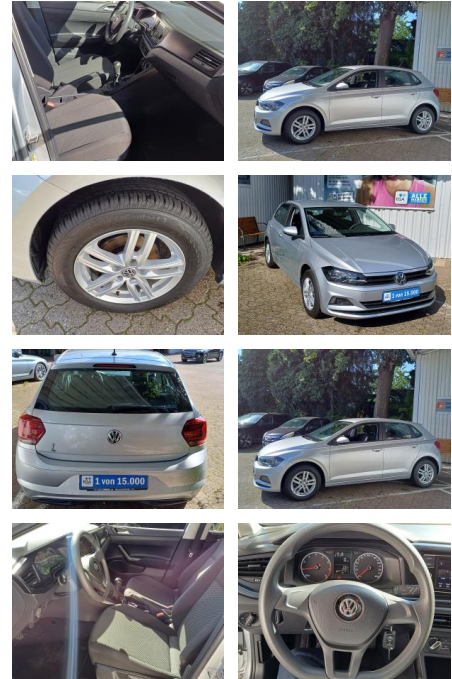

Ihr Ansprechpartner

Herr Jonas Wallmeier
E-Mail: j.wallmeier@autohaus-wallmeier.com
Telefon: 02562 9924240

Wallmeier Selected
Gronauer Str.182 - 48599 Gronau - Tel.: 02562 / 9924240

Volkswagen Polo 1.0 Trendline KLIMA*ALU*EFH*FB-Z...

FL00-R6570R2Angebotsnr.:

Erstzulassung:	Kilometer:	Farbe:	Leistung:	Kraftstoffart:
13.08.2018	49.829	Silber	48 kW / 65 PS	Benzin

PREIS
12.530 €

FINANZIERUNGSBEISPIEL
Laufzeit: 72 Monate Anzahlung: 25 %
Basis-Finanzierung:* Mtl. Rate:
Zielraten-Finanzierung:** **106 €**