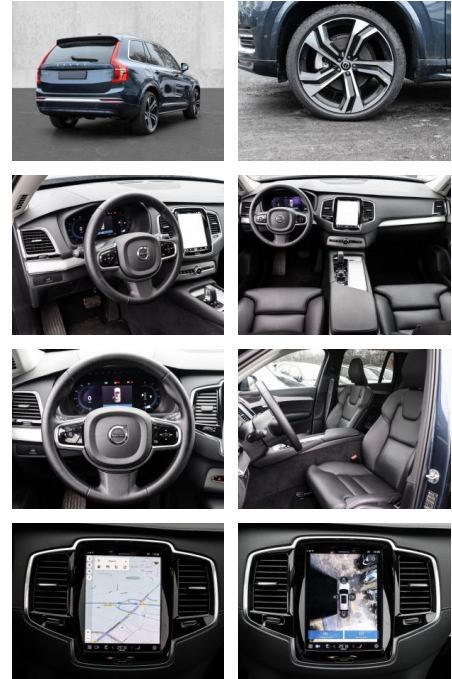

Ihr Ansprechpartner

Herr Jonas Wallmeier

E-Mail: j.wallmeier@autohaus-wallmeier.com
Telefon: 02562 9924240

Wallmeier Selected
Gronauer Str.182 - 48599 Gronau - Tel.: 02562 / 9924240

Volvo XC90 Plus Bright AWD B5 Diesel EU6d

MA05-4490-23 Angebotsnr.:

Erstzulassung:	Kilometer:	Farbe:	Leistung:	Kraftstoffart:
01.03.2023	19.811	Blau	173 kW / 235 PS	Diesel

PREIS
57.130 €

FINANZIERUNGSBEISPIEL

Laufzeit: 72 Monate   Anzahlung: 25 %
Basis-Finanzierung:*   Mtl. Rate:
Zielraten-Finanzierung:** **484 €**

* Basisfinanzierung: Anzahlung: 14.283 Euro, Laufzeit: 72 Monate, Nettodarlehen: 42.848 Euro, Gesamtbetrag: 67.401 Euro, Zinssätze: 7.71% Sollz. (gebunden), 7.99% eff.
** Zielratenfinanzierung: Anzahlung: 14.283 Euro, Laufzeit: 72 Monate, Nettodarlehen: 42.848 Euro, Zielrate: 28.565 Euro, Gesamtbetrag: 71.395 Euro, Zinssätze: 7.71% Sollz. (gebunden), 7.99% eff.,

Vermittlung für: Santander Consumer Bank
Repräsentatives Beispiel gem. § 17 Abs. 4 PAngV. Diese Finanzierungsangebote sind Beispiele. Gerne ermitteln wir für Sie Ihr individuelles Angebot.

Ausstattung

Sicherheit

- PDC Park Distance Control hinten
- Anti-Blockiersystem ABS
- Antischlupfregelung ASC+T
- elektronische Stabilitätskontrolle (ESP / DSP)
- Servolenkung
- Regensensor
- Wegfahrsperre
- Kindersitzbefestigung
- Allrad
- PDC Park Distance Control vorne
- **ABS**
- Airbag
- Beifahrer-Airbag
- Wegfahrsperre
- Seitenairbags
- ESP
- Reifendruckkontrolle
- Traktionskontrolle
- Kindersitze integriert

- Kopfairbag
- Knieairbag
- Kindersitzbefestigung
- Pannenset
- Notrad
- **Entertainment: Navigationssystem**
- Soundsystem
- Radio
- USB-Anschluss
- Harman-Kardon
- Android Auto
- DAB
- Induktionsladen für Smartphones

Multimedia

- Radio
- el. Sitzverstellung
- Navigation mit Bildschirm

Komfort

- Zentralverriegelung
- Bordcomputer
- **Klimaautomatik**
- Servolenkung
- Zentralverriegelung
- Elektrischer Fensterheber
- Lederausstattung
- Sitzheizung
- Elektrische Aussenspiegel
- Teilbare Rucksitzlehne
- Tempomat
- Standheizung
- Multifunktionslenkrad
- Keyless Go Startfunktion
- Elektrische Sitze
- Innenspiegel autom. abblendbar
- Mittelarmlehne
- Innenraumfilter
- Lenksäule einstellbar
- Heckrolle

STÄNDIG ÜBER 15.000 FAHRZEUGE IM BESTAND!