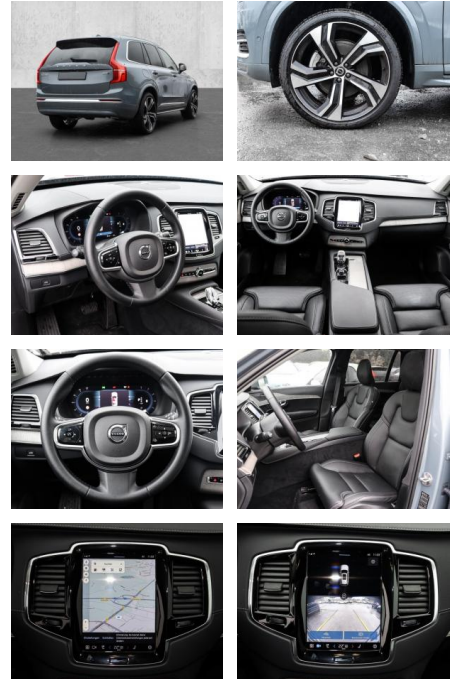

Ihr Ansprechpartner

Frau Saskia Sibbing
E-Mail: sibbing@autohaus-wallmeier.com
Telefon: 02565 4058492

Wallmeier Selected
Gronauer Str.182 - 48599 Gronau - Tel.: 02562 / 9924240

Volvo XC90 Plus Bright AWD B5 Diesel EU6d

MA05-4479-23 Angebotsnr.:

Erstzulassung:	Kilometer:	Farbe:	Leistung:	Kraftstoffart:
01.03.2023	12.787	Grau	173 kW / 235 PS	Diesel

PREIS
60.310 €

FINANZIERUNGSBEISPIEL

Laufzeit: 72 Monate   Anzahlung: 25 %
Basis-Finanzierung:*   Mtl. Rate:
Zielraten-Finanzierung:**   **511 €**

* Basisfinanzierung: Anzahlung: 15.078 Euro, Laufzeit: 72 Monate, Nettodarlehen: 45.233 Euro, Gesamtbetrag: 71.153 Euro, Zinssätze: 7.71% Sollz. (gebunden), 7.99% eff.
** Zielratenfinanzierung: Anzahlung: 15.078 Euro, Laufzeit: 72 Monate, Nettodarlehen: 45.233 Euro, Zielrate: 30.155 Euro, Gesamtbetrag: 75.369 Euro, Zinssätze: 7.71% Sollz. (gebunden), 7.99% eff.,

Vermittlung für: Santander Consumer Bank
Repräsentatives Beispiel gem. § 17 Abs. 4 PAngV. Diese Finanzierungsangebote sind Beispiele. Gerne ermitteln wir für Sie Ihr individuelles Angebot.

Ausstattung

Sicherheit

- PDC Park Distance Control hinten
- Anti-Blockiersystem ABS
- Antischlupfregelung ASC+T
- elektronische Stabilitätskontrolle (ESP / DSP)
- Servolenkung
- Regensensor
- Wegfahrsperre
- Kindersitzbefestigung
- Allrad
- PDC Park Distance Control vorne
- **ABS**
- Airbag
- Beifahrer-Airbag
- Wegfahrsperre
- Seitenairbags
- ESP
- Reifendruckkontrolle
- Traktionskontrolle
- Kindersitze integriert

- Kopfairbag
- Knieairbag
- Kindersitzbefestigung
- Pannenset
- Notrad
- **Entertainment: Navigationssystem**
- Soundsystem
- Radio
- USB-Anschluss
- Harman-Kardon
- Android Auto
- DAB
- Induktionsladen für Smartphones

Multimedia

- Radio
- el. Sitzverstellung
- Navigation mit Bildschirm

Komfort

- Zentralverriegelung
- Bordcomputer
- **Klimaautomatik**
- Servolenkung
- Zentralverriegelung
- Elektrischer Fensterheber
- Lederausstattung
- Sitzheizung
- Elektrische Aussenspiegel
- Teilbare Rucksitzlehne
- Tempomat
- Standheizung
- Multifunktionslenkrad
- Keyless Go Startfunktion
- Elektrische Sitze
- Innenspiegel autom. abblendbar
- Mittelarmlehne
- Innenraumfilter
- Lenksäule einstellbar
- Heckrolle

STÄNDIG ÜBER 15.000 FAHRZEUGE IM BESTAND!