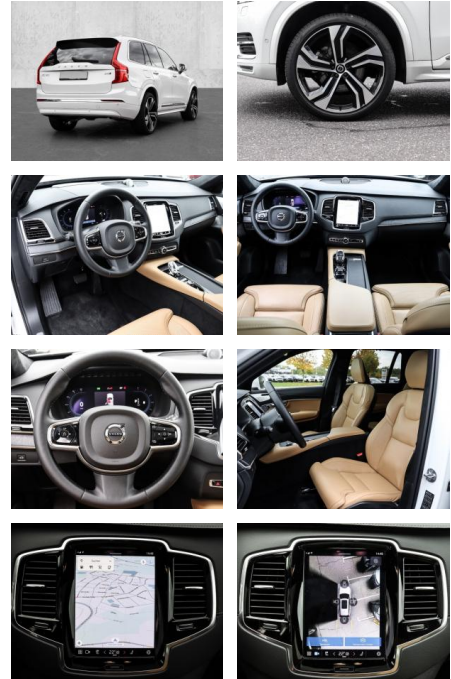

## Volvo XC90 Ultimate Bright AWD B5 Diesel EU6d

MA05-4477-23 Angebotsnr.:

Erstzulassung:	Kilometer:	Farbe:	Leistung:	Kraftstoffart:
01.03.2023	22.863	Weiß	173 kW / 235 PS	Diesel

**PREIS**  
**63.290 €**

### Multimedia

- Radio
- el. Sitzverstellung
- Head UP Display