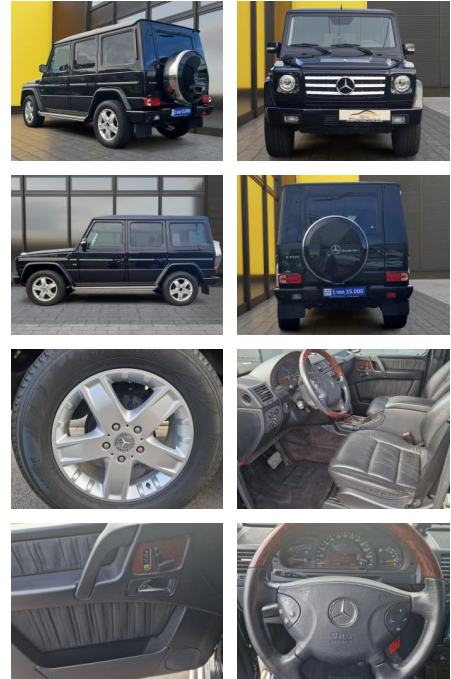

AB19-NB2-129Angebotsnr.:

| Erstzulassung: | Kilometer: | Farbe: | Leistung: | Kraftstoffart: |
|----------------|------------|-----------------|-----------------|----------------|
| 17.08.2005 | 78.000 | Obsidianschwarz | 218 kW / 296 PS | Benzin |