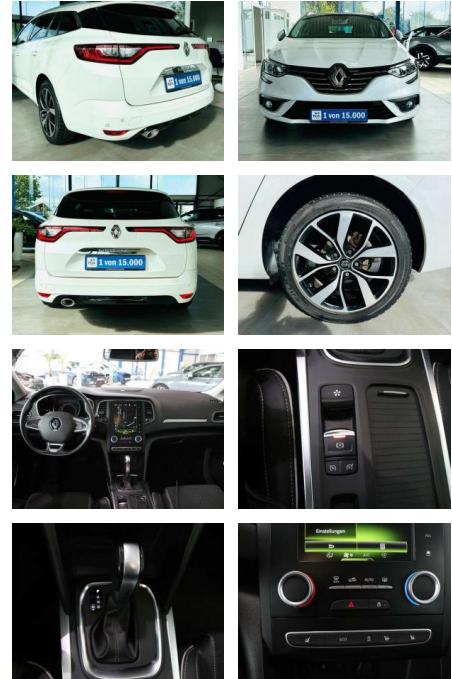

Ihr Ansprechpartner

Herr Jonas Wallmeier

E-Mail: j.wallmeier@autohaus-wallmeier.com

Telefon: 02562 9924240

Wallmeier Selected
Gronauer Str.182 - 48599 Gronau - Tel.: 02562 / 9924240

Renault Megane 1.2 TCE Energy DSG BOSE NAV

AV01-601148 **Angebotsnr.:**

Erstzulassung:	Kilometer:	Farbe:	Leistung:	Kraftstoffart:
01.06.2018	82.400	Weiß	120 kW / 163 PS	Benzin

PREIS
18.190 €

FINANZIERUNGSBEISPIEL

Laufzeit: 72 Monate Anzahlung: 25 %
Basis-Finanzierung:* Mtl. Rate:
Zielraten-Finanzierung:** **154 €**

- Anti-Blockiersystem ABS

Multimedia

- Radio

Weiteres

- 1 von 15.000 Fahrzeugen- . Das Fahrzeug ist lückenlos bei Renault scheckheftgepflegt
- letzter Service bei 75472km in 07.2023
- Besonderheiten Easy-Parking-Paket (Easy-Park-Assistent)
- Fahrassistenz-System: Einparkhilfe vorn und hinten mit Rückfahrkamera
- Fahrassistenz-System: Totwinkel-Assistent) Sonderlackierung Perlmutter-Weiß Touchscreen (8 Zoll)
- 7 Zoll) City-Paket (Außenspiegel elektr. anklappbar
- Außenspiegel elektr. verstell- und