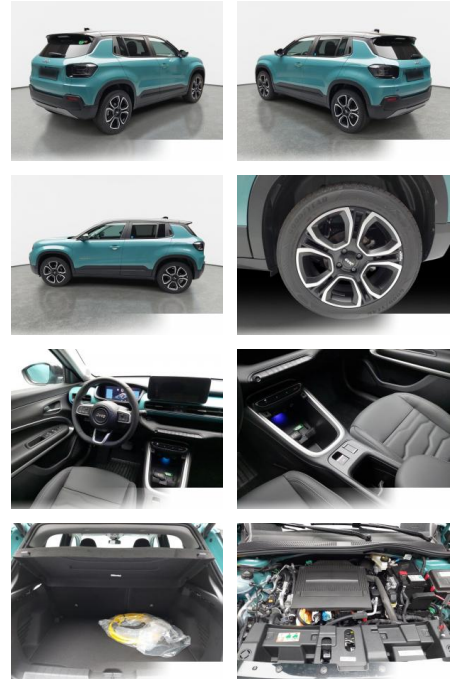

Ihr Ansprechpartner

Frau Saskia Sibbing
E-Mail: sibbing@autohaus-wallmeier.com
Telefon: 02565 4058492

Wallmeier Selected
Gronauer Str.182 - 48599 Gronau - Tel.: 02562 / 9924240

Jeep Avenger ELEKTRO ALTITUDE LEDER, NAVI,

BR02-12057 **Angebotsnr.:**

Erstzulassung:	Kilometer:	Farbe:	Leistung:	Kraftstoffart:	Reichweite elektr. (WLTP)
01.01.2024	4.800		115 kW / 156 PS	Elektro	394 km

PREIS
37.770 €

FINANZIERUNGSBEISPIEL

Laufzeit: 72 Monate   Anzahlung: 25 %
Basis-Finanzierung:*   Mtl. Rate:
Zielraten-Finanzierung:** **320 €**

* Basisfinanzierung: Anzahlung: 9.443 Euro, Laufzeit: 72 Monate, Nettodarlehen: 28.328 Euro, Gesamtbetrag: 44.561 Euro, Zinssätze: 7.71% Sollz. (gebunden), 7.99% eff.
** Zielratenfinanzierung: Anzahlung: 9.443 Euro, Laufzeit: 72 Monate, Nettodarlehen: 28.328 Euro, Zielrate: 18.885 Euro, Gesamtbetrag: 47.201 Euro, Zinssätze: 7.71% Sollz. (gebunden), 7.99% eff.,

Vermittlung für: Santander Consumer Bank
Repräsentatives Beispiel gem. § 17 Abs. 4 PAngV. Diese Finanzierungsangebote sind Beispiele. Gerne ermitteln wir für Sie Ihr individuelles Angebot.

Ausstattung

Sicherheit

- PDC Park Distance Control hinten
- Anti-Blockiersystem ABS
- Antischlupfregelung ASC+T
- elektronische Stabilitätskontrolle (ESP / DSP)
- Servolenkung
- Regensensor
- Wegfahrsperre
- Kindersitzbefestigung

Multimedia

- Radio
- Navigation mit Bildschirm
- MP3 Anschluss
- Bluetooth

Komfort

- Zentralverriegelung
- Bordcomputer

Interieur

- Multifunktionslenkrad
- el. Fensterheber
- Sitzheizung

Exterieur

- Leichtmetallfelgen
- metallic
- Nebelscheinwerfer

Weiteres

- Lichtsensor
- elektrische Aussenspiegel
- Nichtraucher
- Das Fahrzeug verfügt über ein Batterie Zertifikat. Für weitere Informationen nehmen Sie bitte direkten Kontakt auf.
- Armaturenbrett in Wagenfarbe
- Sitzbezüge in Leder
- LED-Projektor-Scheinwerfer
- Uconnect-Smartouch 10

- 25 Zoll Touchscreen
- Apple CarPlay und Android Auto
- Infotainment und Komfort Paket
- LED und Style Paket
- Navigationssystem
- Klimaautomatik
- Auffahrwarnsystem (Forward Collision Warning Plus)
- ParkView Rückfahrkamera
- Parkensoren hinten
- Spurhalteassistent LaneSense
- Tempomat adaptiv mit Abstandsregelung
- 18-Zoll Leichtmetallräder
- Sitzheizung vorne
- Regensensor
- DAB Digitaler Radioempfang
- Lichtsensor
- Verkehrszeicheninformation
- Außenspiegel elektrisch einstell- und beheizbar
- Fensterheber elektrisch vorne und hinten

STÄNDIG ÜBER 15.000 FAHRZEUGE IM BESTAND!