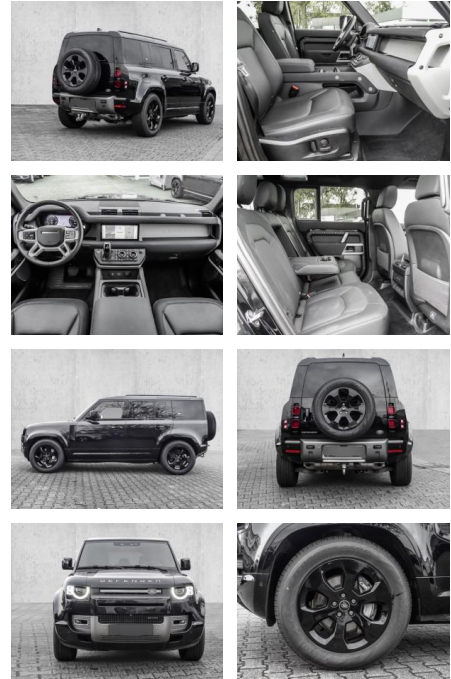

## Land Rover Defender 110 X-Dynamic SE P400

MA05-fr4600-23Angebotsnr.:

Erstzulassung:	Kilometer:	Farbe:	Leistung:	Kraftstoffart:
01.01.2023	26.000	Schwarz	294 kW / 400 PS	Benzin

**PREIS**  
**85.970 €**