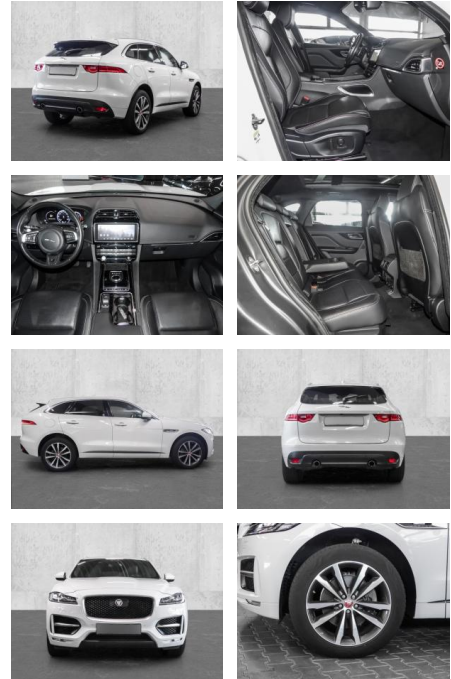

MA05-4622-23 Angebotsnr.:

Erstzulassung:	Kilometer:	Farbe:	Leistung:	Kraftstoffart:
01.08.2018	83.014	Weiß	221 kW / 300 PS	Benzin

PREIS
34.470 €

FINANZIERUNGSBEISPIEL

Laufzeit: 72 Monate Anzahlung: 25 %
Basis-Finanzierung:* Mtl. Rate:
Zielraten-Finanzierung:** **292 €**