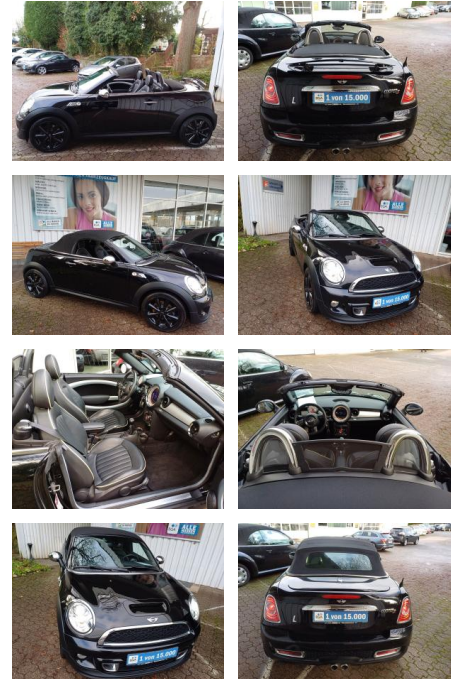

Ihr Ansprechpartner

**Frau Saskia Sibbing**  
E-Mail: sibbing@autohaus-wallmeier.com  
Telefon: 02565 4058492

Wallmeier Selected  
Gronauer Str.182 - 48599 Gronau - Tel.: 02562 / 9924240

## MINI Cooper S Roadster 1,6 KLIMA ALU ALLWETTER ...

FL00-H6284H2Angebotsnr.:

Erstzulassung:	Kilometer:	Farbe:	Leistung:	Kraftstoffart:
05.07.2013	130.450	Schwarz	135 kW / 184 PS	Benzin

**PREIS**  
**15.260 €**