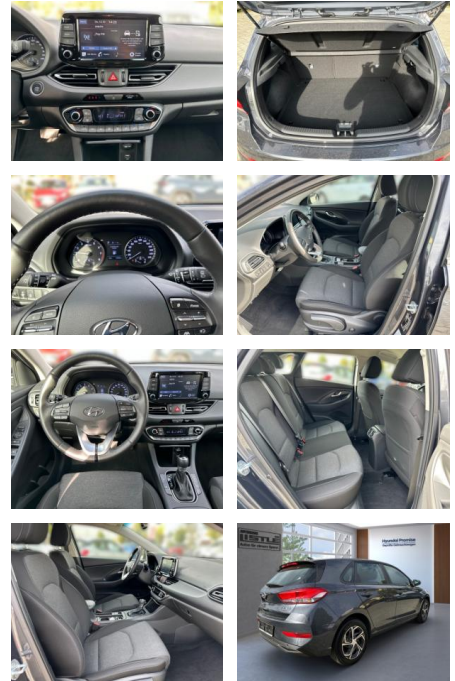

Ihr Ansprechpartner

Frau Saskia Sibbing
E-Mail: sibbing@autohaus-wallmeier.com
Telefon: 02565 4058492

Wallmeier Selected
Gronauer Str.182 - 48599 Gronau - Tel.: 02562 / 9924240

Hyundai i30 1.0 T-GDI +CARPLAY+RFK+KLIMA+SHZ

AL33-202197L Angebotsnr.:

Erstzulassung:	Kilometer:	Farbe:	Leistung:	Kraftstoffart:
01.03.2023	12.500		88 kW / 120 PS	Benzin

PREIS
23.090 €

FINANZIERUNGSBEISPIEL
Laufzeit: 72 Monate   Anzahlung: 25 %
Basis-Finanzierung:*   Mtl. Rate:
Zielraten-Finanzierung:** **196 €**

* Basisfinanzierung: Anzahlung: 5.773 Euro, Laufzeit: 72 Monate, Nettodarlehen: 17.318 Euro, Gesamtbetrag: 27.242 Euro, Zinssätze: 7.71% Sollz. (gebunden), 7.99% eff.
** Zielratenfinanzierung: Anzahlung: 5.773 Euro, Laufzeit: 72 Monate, Nettodarlehen: 17.318 Euro, Zielrate: 11.545 Euro, Gesamtbetrag: 28.856 Euro, Zinssätze: 7.71% Sollz. (gebunden), 7.99% eff.,

Vermittlung für: Santander Consumer Bank
Repräsentatives Beispiel gem. § 17 Abs. 4 PAngV. Diese Finanzierungsangebote sind Beispiele. Gerne ermitteln wir für Sie Ihr individuelles Angebot.

Ausstattung

Sicherheit

- PDC Park Distance Control hinten
- Anti-Blockiersystem ABS
- Antischlupfregelung ASC+T
- elektronische Stabilitätskontrolle (ESP / DSP)
- Servolenkung
- Regensensor
- Wegfahrsperre
- Kindersitzbefestigung
- PDC Park Distance Control vorne
- ABS
- Airbag
- Beifahrer-Airbag
- Wegfahrsperre
- Seitenairbags
- Alarmanlage
- ESP
- Antriebsschlupfregelung
- Reifendruckkontrolle
- Traktionskontrolle

- Kopfairbag
- Kindersitzbefestigung
- Notrufsystem
- Pannenset
- Isofix Beifahrersitz
- AirbagHinten
- Entertainment: Navigationssystem
- Radio
- Telefonvorbereitung
- AUX-In
- USB-Anschluss
- MP3
- Bluetooth
- Freisprecheinrichtung
- Apple CarPlay
- Android Auto
- Sprachsteuerung
- DAB
- Touchscreen
- Induktionsladen für Smartphones
- Musikstreaming

- Qualität: Garantie
- GW Plus
- HUAU neu
- Sonstiges: Katalysator
- Metallic
- Alufelgen
- Gepaeckraumabdeckung
- Stossfaenger in Wagenfarbe
- Lenkradheizung
- Fahrerprofilwahl

Multimedia

- Radio
- el. Sitzverstellung
- Navigation mit Bildschirm
- MP3 Anschluss
- Bluetooth

Komfort

- Zentralverriegelung
- Bordcomputer

STÄNDIG ÜBER 15.000 FAHRZEUGE IM BESTAND!