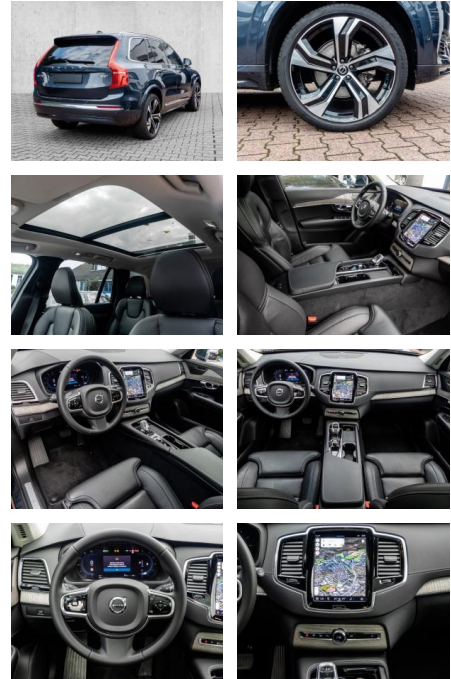

Ihr Ansprechpartner

Herr Jonas Wallmeier

E-Mail: j.wallmeier@autohaus-wallmeier.com
Telefon: 02562 9924240

Wallmeier Selected
Gronauer Str.182 - 48599 Gronau - Tel.: 02562 / 9924240

Volvo XC90 Plus Bright AWD B5 Diesel EU6d

MA05-4694-23 Angebotsnr.:

Erstzulassung:	Kilometer:	Farbe:	Leistung:	Kraftstoffart:
01.03.2023	17.175	Blau	173 kW / 235 PS	Diesel

PREIS
59.190 €

FINANZIERUNGSBEISPIEL

Laufzeit: 72 Monate   Anzahlung: 25 %
Basis-Finanzierung:*   Mtl. Rate:
Zielraten-Finanzierung:** **501 €**

* Basisfinanzierung: Anzahlung: 14.798 Euro, Laufzeit: 72 Monate, Nettodarlehen: 44.393 Euro, Gesamtbetrag: 69.831 Euro, Zinssätze: 7.71% Sollz. (gebunden), 7.99% eff.
** Zielratenfinanzierung: Anzahlung: 14.798 Euro, Laufzeit: 72 Monate, Nettodarlehen: 44.393 Euro, Zielrate: 29.595 Euro, Gesamtbetrag: 73.970 Euro, Zinssätze: 7.71% Sollz. (gebunden), 7.99% eff.,

Vermittlung für: Santander Consumer Bank
Repräsentatives Beispiel gem. § 17 Abs. 4 PAngV. Diese Finanzierungsangebote sind Beispiele. Gerne ermitteln wir für Sie Ihr individuelles Angebot.

Ausstattung

Sicherheit

- PDC Park Distance Control hinten
- Anti-Blockiersystem ABS
- Antischlupfregelung ASC+T
- elektronische Stabilitätskontrolle (ESP / DSP)
- Servolenkung
- Regensensor
- Wegfahrsperre
- Kindersitzbefestigung
- Allrad
- PDC Park Distance Control vorne
- **ABS**
- Airbag
- Beifahrer-Airbag
- Wegfahrsperre
- Seitenairbags
- ESP
- Reifendruckkontrolle
- Traktionskontrolle
- Kindersitze integriert

- Kopfairbag
- Knieairbag
- Kindersitzbefestigung
- Pannenset
- Notrad
- **Entertainment: Navigationssystem**
- Soundsystem
- Radio
- USB-Anschluss
- Harman-Kardon
- Android Auto
- DAB
- Induktionsladen für Smartphones

Multimedia

- Radio
- el. Sitzverstellung
- Navigation mit Bildschirm

Komfort

- Zentralverriegelung
- Bordcomputer
- **Klimaautomatik**
- Servolenkung
- Zentralverriegelung
- Elektrischer Fensterheber
- Lederausstattung
- Sitzheizung
- Elektrische Aussenspiegel
- Teilbare Rucksitzlehne
- Tempomat
- Standheizung
- Multifunktionslenkrad
- Keyless Go Startfunktion
- Elektrische Sitze
- Innenspiegel autom. abblendbar
- Mittelarmlehne
- Innenraumfilter
- Lenksäule einstellbar
- Heckrolle

STÄNDIG ÜBER 15.000 FAHRZEUGE IM BESTAND!