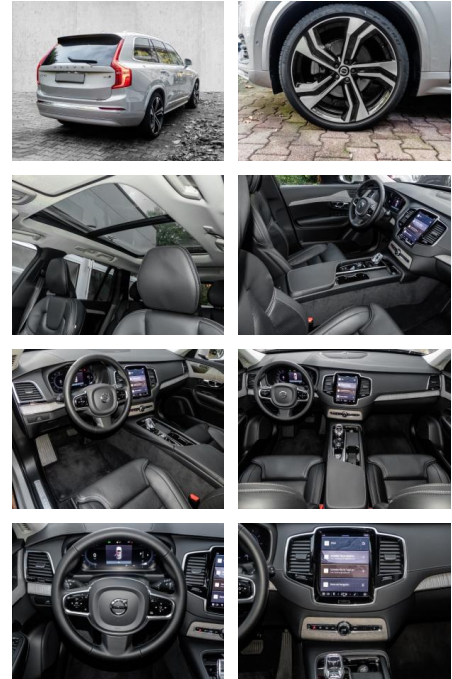

Ihr Ansprechpartner

Herr Jonas Wallmeier

E-Mail: j.wallmeier@autohaus-wallmeier.com
Telefon: 02562 9924240

Wallmeier Selected
Gronauer Str.182 - 48599 Gronau - Tel.: 02562 / 9924240

Volvo XC90 Plus Bright AWD B5 Diesel EU6d

MA05-4695-23 Angebotsnr.:

Erstzulassung:	Kilometer:	Farbe:	Leistung:	Kraftstoffart:
01.03.2023	13.365	Silber	173 kW / 235 PS	Diesel

PREIS
59.190 €

FINANZIERUNGSBEISPIEL

Laufzeit: 72 Monate   Anzahlung: 25 %
Basis-Finanzierung:*   Mtl. Rate:
Zielraten-Finanzierung:** **501 €**

* Basisfinanzierung: Anzahlung: 14.798 Euro, Laufzeit: 72 Monate, Nettodarlehen: 44.393 Euro, Gesamtbetrag: 69.831 Euro, Zinssätze: 7.71% Sollz. (gebunden), 7.99% eff.
** Zielratenfinanzierung: Anzahlung: 14.798 Euro, Laufzeit: 72 Monate, Nettodarlehen: 44.393 Euro, Zielrate: 29.595 Euro, Gesamtbetrag: 73.970 Euro, Zinssätze: 7.71% Sollz. (gebunden), 7.99% eff.,

Vermittlung für: Santander Consumer Bank
Repräsentatives Beispiel gem. § 17 Abs. 4 PAngV. Diese Finanzierungsangebote sind Beispiele. Gerne ermitteln wir für Sie Ihr individuelles Angebot.

Ausstattung

Sicherheit

- PDC Park Distance Control hinten
- Anti-Blockiersystem ABS
- Antischlupfregelung ASC+T
- elektronische Stabilitätskontrolle (ESP / DSP)
- Servolenkung
- Regensensor
- Wegfahrsperre
- Kindersitzbefestigung
- Allrad
- PDC Park Distance Control vorne
- **ABS**
- Airbag
- Beifahrer-Airbag
- Wegfahrsperre
- Seitenairbags
- ESP
- Reifendruckkontrolle
- Traktionskontrolle
- Kindersitze integriert

- Kopfairbag
- Knieairbag
- Kindersitzbefestigung
- Pannenset
- Notrad
- **Entertainment: Navigationssystem**
- Soundsystem
- Radio
- USB-Anschluss
- Harman-Kardon
- Android Auto
- DAB
- Induktionsladen für Smartphones

Multimedia

- Radio
- el. Sitzverstellung
- Navigation mit Bildschirm

Komfort

- Zentralverriegelung
- Bordcomputer
- **Klimaautomatik**
- Servolenkung
- Zentralverriegelung
- Elektrischer Fensterheber
- Lederausstattung
- Sitzheizung
- Elektrische Aussenspiegel
- Teilbare Rucksitzlehne
- Tempomat
- Standheizung
- Multifunktionslenkrad
- Keyless Go Startfunktion
- Elektrische Sitze
- Innenspiegel autom. abblendbar
- Mittelarmlehne
- Innenraumfilter
- Lenksäule einstellbar
- Heckrolle

STÄNDIG ÜBER 15.000 FAHRZEUGE IM BESTAND!