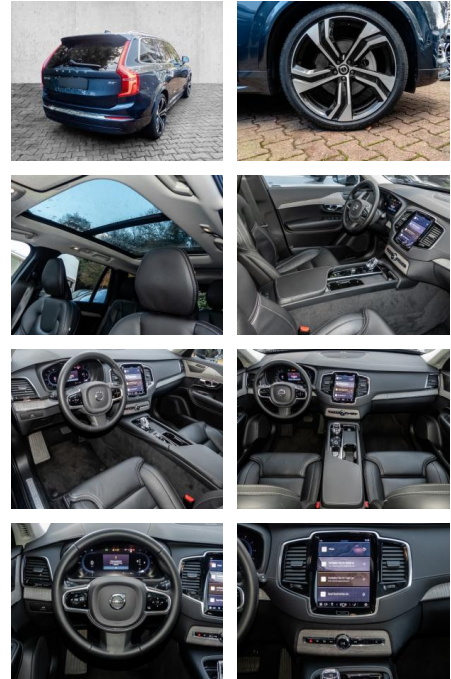

Ihr Ansprechpartner

Herr Jonas Wallmeier

E-Mail: j.wallmeier@autohaus-wallmeier.com
Telefon: 02562 9924240

Wallmeier Selected
Gronauer Str.182 - 48599 Gronau - Tel.: 02562 / 9924240

Volvo XC90 Ultimate Bright AWD B5 Diesel EU6d

MA05-4700-23 Angebotsnr.:

Erstzulassung:	Kilometer:	Farbe:	Leistung:	Kraftstoffart:
01.03.2023	27.181	Blau	173 kW / 235 PS	Diesel

PREIS
62.280 €

FINANZIERUNGSBEISPIEL

Laufzeit: 72 Monate   Anzahlung: 25 %
Basis-Finanzierung:*   Mtl. Rate:
Zielraten-Finanzierung:** **527 €**

* Basisfinanzierung: Anzahlung: 15.570 Euro, Laufzeit: 72 Monate, Nettodarlehen: 46.710 Euro, Gesamtbetrag: 73.476 Euro, Zinssätze: 7.71% Sollz. (gebunden), 7.99% eff.
** Zielratenfinanzierung: Anzahlung: 15.570 Euro, Laufzeit: 72 Monate, Nettodarlehen: 46.710 Euro, Zielrate: 31.140 Euro, Gesamtbetrag: 77.831 Euro, Zinssätze: 7.71% Sollz. (gebunden), 7.99% eff.,

Vermittlung für: Santander Consumer Bank
Repräsentatives Beispiel gem. § 17 Abs. 4 PAngV. Diese Finanzierungsangebote sind Beispiele. Gerne ermitteln wir für Sie Ihr individuelles Angebot.

Ausstattung

Sicherheit

- PDC Park Distance Control hinten
- Anti-Blockiersystem ABS
- Antischlupfregelung ASC+T
- elektronische Stabilitätskontrolle (ESP / DSP)
- Servolenkung
- Regensensor
- Wegfahrsperre
- Kindersitzbefestigung
- Allrad
- PDC Park Distance Control vorne
- **ABS**
- Airbag
- Beifahrer-Airbag
- Wegfahrsperre
- Seitenairbags
- ESP
- Reifendruckkontrolle
- Traktionskontrolle
- Kindersitze integriert

- Kopfairbag
- Knieairbag
- Kindersitzbefestigung
- Pannenset
- Notrad
- **Entertainment: Navigationssystem**
- Soundsystem
- Radio
- USB-Anschluss
- Android Auto
- DAB
- Bowers & Wilkins
- Induktionsladen für Smartphones

Multimedia

- Radio
- el. Sitzverstellung
- Navigation mit Bildschirm
- Head UP Display

Komfort

- Zentralverriegelung
- Bordcomputer
- **Klimaautomatik**
- Servolenkung
- Zentralverriegelung
- Elektrischer Fensterheber
- Lederausstattung
- Sitzheizung
- Elektrische Aussenspiegel
- Teilbare Rucksitzlehne
- Tempomat
- Standheizung
- Multifunktionslenkrad
- Keyless Go Startfunktion
- Elektrische Sitze
- Innenspiegel autom. abblendbar
- Mittelarmlehne
- Innenraumfilter
- Lenksäule einstellbar
- Heckrolle

STÄNDIG ÜBER 15.000 FAHRZEUGE IM BESTAND!