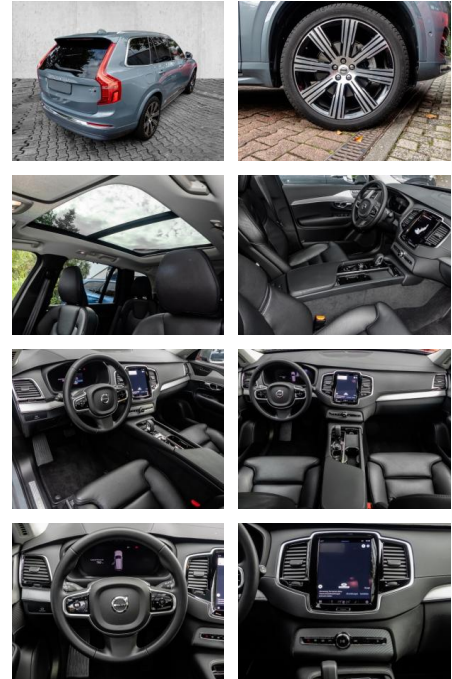

Ihr Ansprechpartner

Herr Jonas Wallmeier

E-Mail: j.wallmeier@autohaus-wallmeier.com
Telefon: 02562 9924240

Wallmeier Selected
Gronauer Str.182 - 48599 Gronau - Tel.: 02562 / 9924240

Volvo XC90 Plus Bright AWD B5 Diesel EU6d

MA05-4740-23 Angebotsnr.:

Erstzulassung:	Kilometer:	Farbe:	Leistung:	Kraftstoffart:
01.03.2023	21.545	Grau	173 kW / 235 PS	Diesel

PREIS
59.190 €

FINANZIERUNGSBEISPIEL

Laufzeit: 72 Monate   Anzahlung: 25 %
Basis-Finanzierung:*   Mtl. Rate:
Zielraten-Finanzierung:** **501 €**

* Basisfinanzierung: Anzahlung: 14.798 Euro, Laufzeit: 72 Monate, Nettodarlehen: 44.393 Euro, Gesamtbetrag: 69.831 Euro, Zinssätze: 7.71% Sollz. (gebunden), 7.99% eff.
** Zielratenfinanzierung: Anzahlung: 14.798 Euro, Laufzeit: 72 Monate, Nettodarlehen: 44.393 Euro, Zielrate: 29.595 Euro, Gesamtbetrag: 73.970 Euro, Zinssätze: 7.71% Sollz. (gebunden), 7.99% eff.,

Vermittlung für: Santander Consumer Bank
Repräsentatives Beispiel gem. § 17 Abs. 4 PAngV. Diese Finanzierungsangebote sind Beispiele. Gerne ermitteln wir für Sie Ihr individuelles Angebot.

Ausstattung

Sicherheit

- PDC Park Distance Control hinten
- Anti-Blockiersystem ABS
- Antischlupfregelung ASC+T
- elektronische Stabilitätskontrolle (ESP / DSP)
- Servolenkung
- Regensensor
- Wegfahrsperre
- Kindersitzbefestigung
- Allrad
- PDC Park Distance Control vorne
- **ABS**
- Airbag
- Beifahrer-Airbag
- Wegfahrsperre
- Seitenairbags
- ESP
- Reifendruckkontrolle
- Traktionskontrolle
- Kindersitze integriert

- Kopfairbag
- Knieairbag
- Kindersitzbefestigung
- Pannenset
- Notrad
- **Entertainment: Navigationssystem**
- Soundsystem
- Radio
- USB-Anschluss
- Harman-Kardon
- Android Auto
- DAB
- Induktionsladen für Smartphones

Multimedia

- Radio
- el. Sitzverstellung
- Navigation mit Bildschirm

Komfort

- Zentralverriegelung
- Bordcomputer
- **Klimaautomatik**
- Servolenkung
- Zentralverriegelung
- Elektrischer Fensterheber
- Lederausstattung
- Sitzheizung
- Elektrische Aussenspiegel
- Teilbare Rucksitzlehne
- Tempomat
- Standheizung
- Multifunktionslenkrad
- Keyless Go Startfunktion
- Elektrische Sitze
- Innenspiegel autom. abblendbar
- Mittelarmlehne
- Innenraumfilter
- Lenksäule einstellbar
- Heckrolle

STÄNDIG ÜBER 15.000 FAHRZEUGE IM BESTAND!