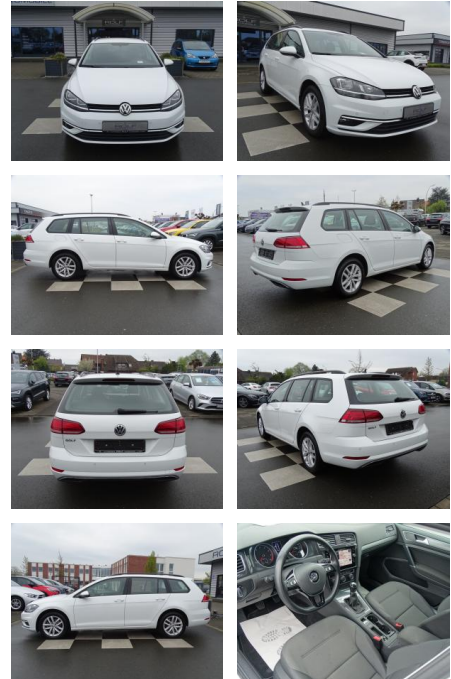

RA00-20612 **Angebotsnr.:**

Erstzulassung:	Kilometer:	Farbe:	Leistung:	Kraftstoffart:
01.09.2019	40.557	Weiß	85 kW / 116 PS	Benzin

PREIS
20.040 €

FINANZIERUNGSBEISPIEL
Laufzeit: 72 Monate Anzahlung: 25 %
Basis-Finanzierung:* Mtl. Rate:
Zielraten-Finanzierung:** **170 €**