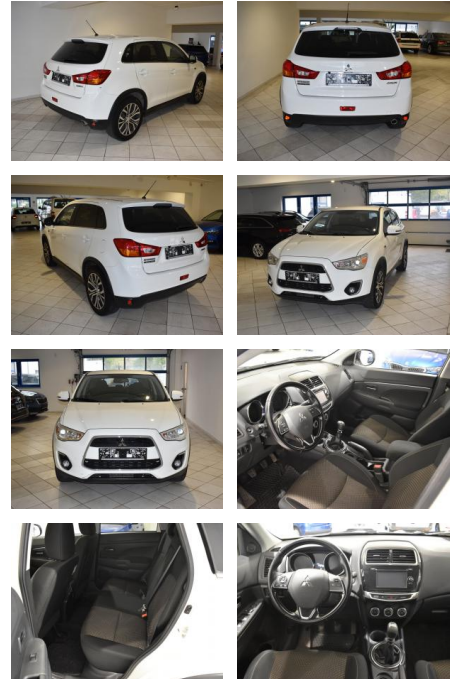

AH44-ATS754Angebotsnr.:

VERKAUFT

Erstzulassung: 15.04.2016 **Kilometer:** 85.590 **Farbe:** Weiß **Leistung:** 84 kW / 114 PS **Kraftstoffart:** Diesel

PREIS
12.020 €

FINANZIERUNGSBEISPIEL
Laufzeit: 72 Monate Anzahlung: 25 %
Basis-Finanzierung:* Mtl. Rate:
Zielraten-Finanzierung:** **102 €**