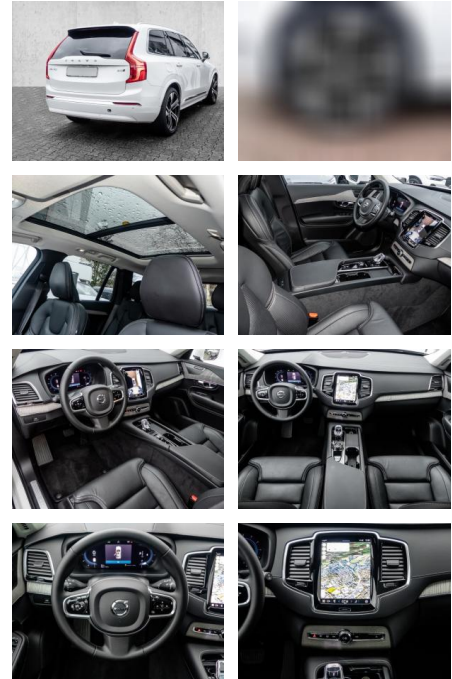

Ihr Ansprechpartner

Herr Jonas Wallmeier

E-Mail: j.wallmeier@autohaus-wallmeier.com
Telefon: 02562 9924240

Wallmeier Selected
Gronauer Str.182 - 48599 Gronau - Tel.: 02562 / 9924240

Volvo XC90 Plus Bright AWD B5 Diesel EU6d

MA05-4658-23 Angebotsnr.:

Erstzulassung:	Kilometer:	Farbe:	Leistung:	Kraftstoffart:
01.03.2023	12.436	Weiß	173 kW / 235 PS	Diesel

PREIS
59.190 €

FINANZIERUNGSBEISPIEL

Laufzeit: 72 Monate   Anzahlung: 25 %
Basis-Finanzierung:*   Mtl. Rate:
Zielraten-Finanzierung:** **501 €**

* Basisfinanzierung: Anzahlung: 14.798 Euro, Laufzeit: 72 Monate, Nettodarlehen: 44.393 Euro, Gesamtbetrag: 69.831 Euro, Zinssätze: 7.71% Sollz. (gebunden), 7.99% eff.
** Zielratenfinanzierung: Anzahlung: 14.798 Euro, Laufzeit: 72 Monate, Nettodarlehen: 44.393 Euro, Zielrate: 29.595 Euro, Gesamtbetrag: 73.970 Euro, Zinssätze: 7.71% Sollz. (gebunden), 7.99% eff.,

Vermittlung für: Santander Consumer Bank
Repräsentatives Beispiel gem. § 17 Abs. 4 PAngV. Diese Finanzierungsangebote sind Beispiele. Gerne ermitteln wir für Sie Ihr individuelles Angebot.

Ausstattung

Sicherheit

- PDC Park Distance Control hinten
- Anti-Blockiersystem ABS
- Antischlupfregelung ASC+T
- elektronische Stabilitätskontrolle (ESP / DSP)
- Servolenkung
- Regensensor
- Wegfahrsperre
- Kindersitzbefestigung
- Allrad
- PDC Park Distance Control vorne
- **ABS**
- Airbag
- Beifahrer-Airbag
- Wegfahrsperre
- Seitenairbags
- ESP
- Reifendruckkontrolle
- Traktionskontrolle
- Kindersitze integriert

- Kopfairbag
- Knieairbag
- Kindersitzbefestigung
- Pannenset
- Notrad
- **Entertainment: Navigationssystem**
- Soundsystem
- Radio
- USB-Anschluss
- Harman-Kardon
- Android Auto
- DAB
- Induktionsladen für Smartphones

Multimedia

- Radio
- el. Sitzverstellung
- Navigation mit Bildschirm

Komfort

- Zentralverriegelung
- Bordcomputer
- **Klimaautomatik**
- Servolenkung
- Zentralverriegelung
- Elektrischer Fensterheber
- Lederausstattung
- Sitzheizung
- Elektrische Aussenspiegel
- Teilbare Rucksitzlehne
- Tempomat
- Standheizung
- Multifunktionslenkrad
- Keyless Go Startfunktion
- Elektrische Sitze
- Innenspiegel autom. abblendbar
- Mittelarmlehne
- Innenraumfilter
- Lenksäule einstellbar
- Heckrolle

STÄNDIG ÜBER 15.000 FAHRZEUGE IM BESTAND!