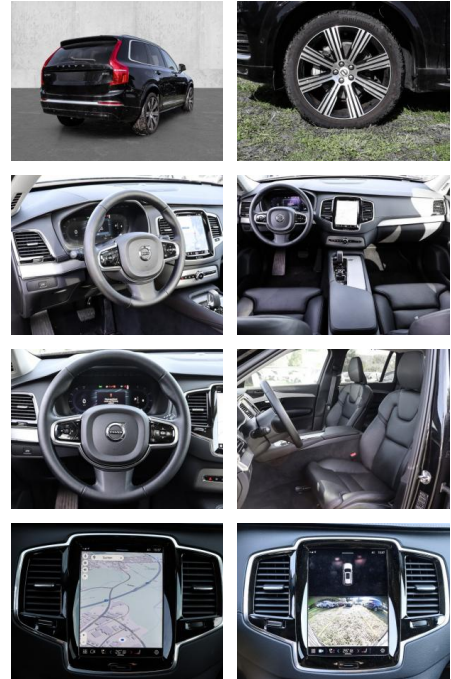

## Volvo XC90 Plus Bright AWD B5 Diesel EU6d

MA05-4663-23 Angebotsnr.:

Erstzulassung:	Kilometer:	Farbe:	Leistung:	Kraftstoffart:
01.03.2023	12.382	Schwarz	173 kW / 235 PS	Diesel

**PREIS**  
**60.220 €**

### Multimedia

- Radio
- el. Sitzverstellung
- Navigation mit Bildschirm