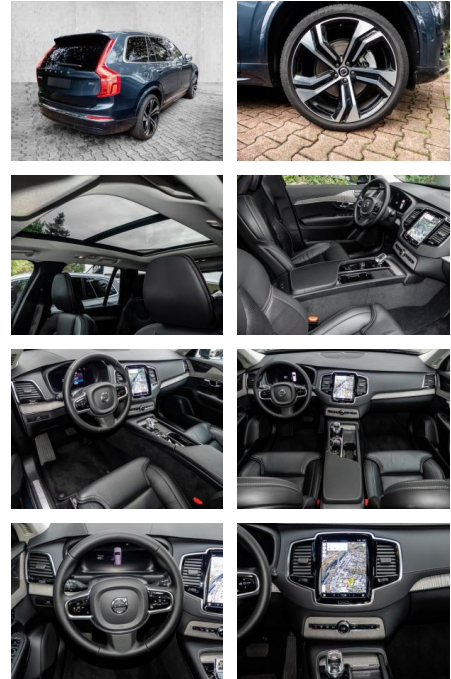

Ihr Ansprechpartner

Frau Saskia Sibbing
E-Mail: sibbing@autohaus-wallmeier.com
Telefon: 02565 4058492

Wallmeier Selected
Gronauer Str.182 - 48599 Gronau - Tel.: 02562 / 9924240

Volvo XC90 Plus Bright AWD B5 Diesel EU6d

MA05-4766-23 Angebotsnr.:

Erstzulassung:	Kilometer:	Farbe:	Leistung:	Kraftstoffart:
01.03.2023	25.522	Blau	173 kW / 235 PS	Diesel

PREIS
58.160 €

FINANZIERUNGSBEISPIEL

Laufzeit: 72 Monate   Anzahlung: 25 %
Basis-Finanzierung:*   Mtl. Rate:
Zielraten-Finanzierung:** **493 €**

* Basisfinanzierung: Anzahlung: 14.540 Euro, Laufzeit: 72 Monate, Nettodarlehen: 43.620 Euro, Gesamtbetrag: 68.616 Euro, Zinssätze: 7.71% Sollz. (gebunden), 7.99% eff.
** Zielratenfinanzierung: Anzahlung: 14.540 Euro, Laufzeit: 72 Monate, Nettodarlehen: 43.620 Euro, Zielrate: 29.080 Euro, Gesamtbetrag: 72.682 Euro, Zinssätze: 7.71% Sollz. (gebunden), 7.99% eff.,

Vermittlung für: Santander Consumer Bank
Repräsentatives Beispiel gem. § 17 Abs. 4 PAngV. Diese Finanzierungsangebote sind Beispiele. Gerne ermitteln wir für Sie Ihr individuelles Angebot.

Ausstattung

Sicherheit

- PDC Park Distance Control hinten
- Anti-Blockiersystem ABS
- Antischlupfregelung ASC+T
- elektronische Stabilitätskontrolle (ESP / DSP)
- Servolenkung
- Regensensor
- Wegfahrsperre
- Kindersitzbefestigung
- Allrad
- PDC Park Distance Control vorne
- **ABS**
- Airbag
- Beifahrer-Airbag
- Wegfahrsperre
- Seitenairbags
- ESP
- Reifendruckkontrolle
- Traktionskontrolle
- Kindersitze integriert

- Kopfairbag
- Knieairbag
- Kindersitzbefestigung
- Pannenset
- Notrad
- **Entertainment: Navigationssystem**
- Soundsystem
- Radio
- USB-Anschluss
- Harman-Kardon
- Android Auto
- DAB
- Induktionsladen für Smartphones

Multimedia

- Radio
- el. Sitzverstellung
- Navigation mit Bildschirm

Komfort

- Zentralverriegelung
- Bordcomputer
- **Klimaautomatik**
- Servolenkung
- Zentralverriegelung
- Elektrischer Fensterheber
- Sitzheizung
- Elektrische Aussenspiegel
- Teilbare Rucksitzlehne
- Tempomat
- Standheizung
- Multifunktionslenkrad
- Keyless Go Startfunktion
- Elektrische Sitze
- Innenspiegel autom. abblendbar
- Mittelarmlehne
- Innenraumfilter
- Lenksäule einstellbar
- Heckrollo
- ParkDistanceControl vorne und hinten

STÄNDIG ÜBER 15.000 FAHRZEUGE IM BESTAND!