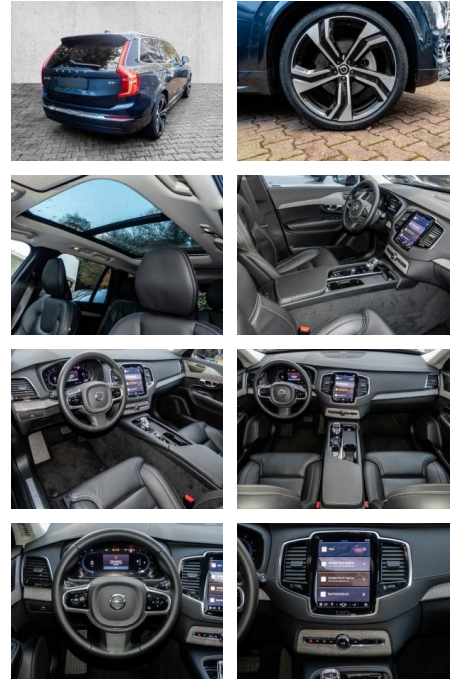

Ihr Ansprechpartner

Frau Saskia Sibbing
E-Mail: sibbing@autohaus-wallmeier.com
Telefon: 02565 4058492

Wallmeier Selected
Gronauer Str.182 - 48599 Gronau - Tel.: 02562 / 9924240

Volvo XC90 Plus Bright AWD B5 Diesel EU6d

MA05-4767-23 Angebotsnr.:

Erstzulassung:	Kilometer:	Farbe:	Leistung:	Kraftstoffart:
01.03.2023	18.304	Blau	173 kW / 235 PS	Diesel

PREIS
58.160 €

FINANZIERUNGSBEISPIEL
Laufzeit: 72 Monate   Anzahlung: 25 %
Basis-Finanzierung:*   Mtl. Rate:
Zielraten-Finanzierung:** **493 €**

* Basisfinanzierung: Anzahlung: 14.540 Euro, Laufzeit: 72 Monate, Nettodarlehen: 43.620 Euro, Gesamtbetrag: 68.616 Euro, Zinssätze: 7.71% Sollz. (gebunden), 7.99% eff.
** Zielratenfinanzierung: Anzahlung: 14.540 Euro, Laufzeit: 72 Monate, Nettodarlehen: 43.620 Euro, Zielrate: 29.080 Euro, Gesamtbetrag: 72.682 Euro, Zinssätze: 7.71% Sollz. (gebunden), 7.99% eff.,

Vermittlung für: Santander Consumer Bank
Repräsentatives Beispiel gem. § 17 Abs. 4 PAngV. Diese Finanzierungsangebote sind Beispiele. Gerne ermitteln wir für Sie Ihr individuelles Angebot.

Ausstattung

Sicherheit

- PDC Park Distance Control hinten
- Anti-Blockiersystem ABS
- Antischlupfregelung ASC+T
- elektronische Stabilitätskontrolle (ESP / DSP)
- Servolenkung
- Regensensor
- Wegfahrsperre
- Kindersitzbefestigung
- Allrad
- PDC Park Distance Control vorne
- **ABS**
- Airbag
- Beifahrer-Airbag
- Wegfahrsperre
- Seitenairbags
- ESP
- Reifendruckkontrolle
- Traktionskontrolle
- Kindersitze integriert

- Kopfairbag
- Knieairbag
- Kindersitzbefestigung
- Pannenset
- Notrad
- **Entertainment: Navigationssystem**
- Soundsystem
- Radio
- USB-Anschluss
- Harman-Kardon
- Android Auto
- DAB
- Induktionsladen für Smartphones

Multimedia

- Radio
- el. Sitzverstellung
- Navigation mit Bildschirm

Komfort

- Zentralverriegelung
- Bordcomputer
- **Klimaautomatik**
- Servolenkung
- Zentralverriegelung
- Elektrischer Fensterheber
- Sitzheizung
- Elektrische Aussenspiegel
- Teilbare Rücksitzlehne
- Tempomat
- Standheizung
- Multifunktionslenkrad
- Keyless Go Startfunktion
- Elektrische Sitze
- Innenspiegel autom. abblendbar
- Mittelarmlehne
- Innenraumfilter
- Lenksäule einstellbar
- Heckrollo
- ParkDistanceControl vorne und hinten

STÄNDIG ÜBER 15.000 FAHRZEUGE IM BESTAND!