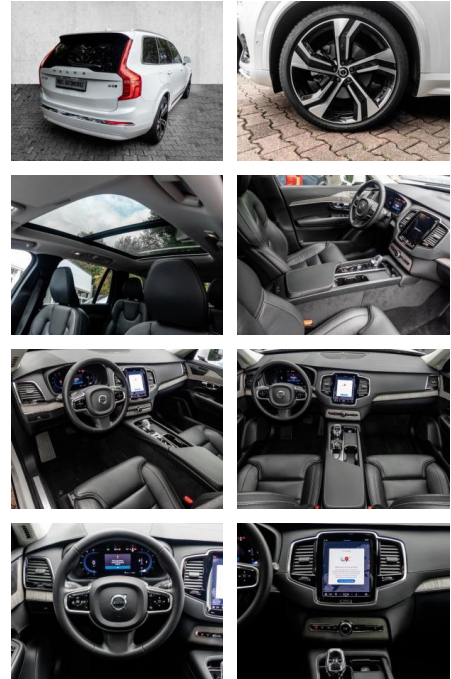

Ihr Ansprechpartner

Herr Jonas Wallmeier

E-Mail: j.wallmeier@autohaus-wallmeier.com
Telefon: 02562 9924240

Wallmeier Selected
Gronauer Str.182 - 48599 Gronau - Tel.: 02562 / 9924240

Volvo XC90 Plus Bright AWD B5 Diesel EU6d

MA05-4768-23 Angebotsnr.:

Erstzulassung:	Kilometer:	Farbe:	Leistung:	Kraftstoffart:
01.03.2023	21.721	Weiß	173 kW / 235 PS	Diesel

PREIS
58.160 €

FINANZIERUNGSBEISPIEL

Laufzeit: 72 Monate   Anzahlung: 25 %
Basis-Finanzierung:*   Mtl. Rate:
Zielraten-Finanzierung:** **493 €**

* Basisfinanzierung: Anzahlung: 14.540 Euro, Laufzeit: 72 Monate, Nettodarlehen: 43.620 Euro, Gesamtbetrag: 68.616 Euro, Zinssätze: 7.71% Sollz. (gebunden), 7.99% eff.
** Zielratenfinanzierung: Anzahlung: 14.540 Euro, Laufzeit: 72 Monate, Nettodarlehen: 43.620 Euro, Zielrate: 29.080 Euro, Gesamtbetrag: 72.682 Euro, Zinssätze: 7.71% Sollz. (gebunden), 7.99% eff.,

Vermittlung für: Santander Consumer Bank
Repräsentatives Beispiel gem. § 17 Abs. 4 PAngV. Diese Finanzierungsangebote sind Beispiele. Gerne ermitteln wir für Sie Ihr individuelles Angebot.

Ausstattung

Sicherheit

- PDC Park Distance Control hinten
- Anti-Blockiersystem ABS
- Antischlupfregelung ASC+T
- elektronische Stabilitätskontrolle (ESP / DSP)
- Servolenkung
- Regensensor
- Wegfahrsperre
- Kindersitzbefestigung
- Allrad
- PDC Park Distance Control vorne
- **ABS**
- Airbag
- Beifahrer-Airbag
- Wegfahrsperre
- Seitenairbags
- ESP
- Reifendruckkontrolle
- Traktionskontrolle
- Kindersitze integriert

- Kopfairbag
- Knieairbag
- Kindersitzbefestigung
- Pannenset
- Notrad
- **Entertainment: Navigationssystem**
- Soundsystem
- Radio
- USB-Anschluss
- Harman-Kardon
- Android Auto
- DAB
- Induktionsladen für Smartphones

Multimedia

- Radio
- el. Sitzverstellung
- Navigation mit Bildschirm

Komfort

- Zentralverriegelung
- Bordcomputer
- **Klimaautomatik**
- Servolenkung
- Zentralverriegelung
- Elektrischer Fensterheber
- Lederausstattung
- Sitzheizung
- Elektrische Aussenspiegel
- Teilbare Rucksitzlehne
- Tempomat
- Standheizung
- Multifunktionslenkrad
- Keyless Go Startfunktion
- Elektrische Sitze
- Innenspiegel autom. abblendbar
- Mittelarmlehne
- Innenraumfilter
- Lenksäule einstellbar
- Heckrolle

STÄNDIG ÜBER 15.000 FAHRZEUGE IM BESTAND!