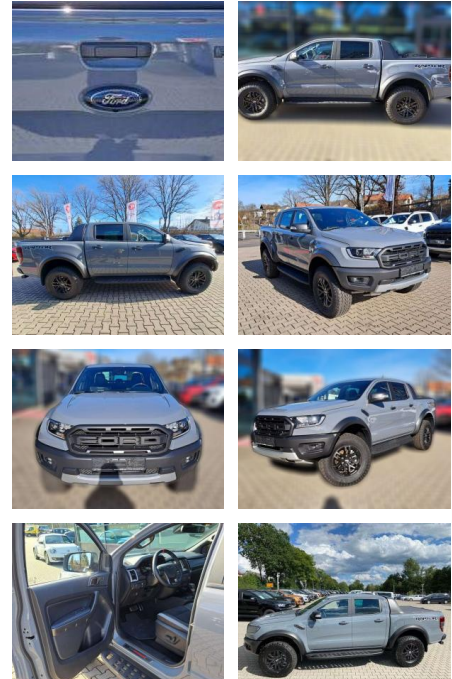

## Ford Ranger 2.0 Np73t Standhzg Foxfahrwerk

JW00-UN-5231Angebotsnr.:

Erstzulassung:	Kilometer:	Farbe:	Leistung:	Kraftstoffart:	Verbr. komb.	CO2-Emission	CO2-Klasse (WLTP)
01.06.2021	38.490	Grau	156 kW / 212 PS	Benzin	8,9 l/100km	233 g/km	G