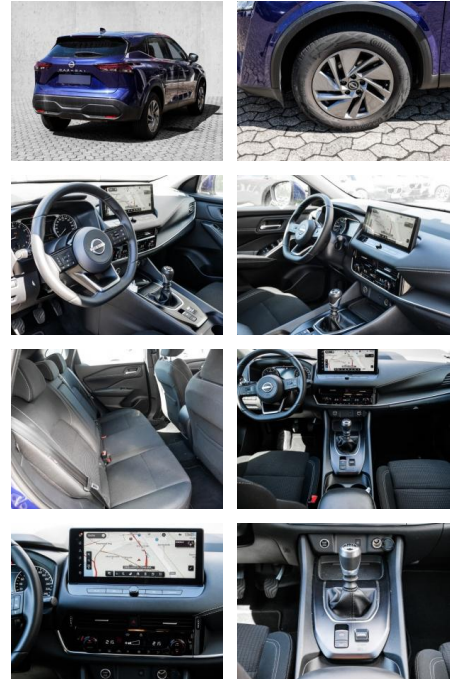

## Nissan Qashqai Acenta 1.3 DIG-T MHEV EU6d Navi

MA05-4799-23 Angebotsnr.:

Erstzulassung:	Kilometer:	Farbe:	Leistung:	Kraftstoffart:
01.03.2023	26.611	Blau	103 kW / 140 PS	Benzin

**PREIS**  
**26.320 €**

- Telefonvorbereitung
- USB-Anschluss
- MP3
- Bluetooth
- Freisprecheinrichtung
- Apple CarPlay
- Android Auto
- Touchscreen
- Induktionsladen für Smartphones
- 

### Multimedia

- Radio
- Navigation mit Bildschirm
- MP3 Anschluss
- Bluetooth