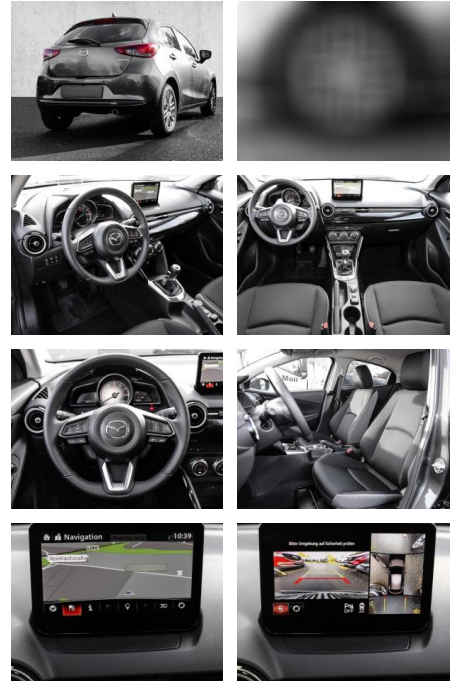

Ihr Ansprechpartner

Frau Saskia Sibbing
E-Mail: sibbing@autohaus-wallmeier.com
Telefon: 02565 4058492

Wallmeier Selected
Gronauer Str.182 - 48599 Gronau - Tel.: 02562 / 9924240

Mazda 2 Exclusive-Line 1.5 SKYACTIV-G 115

MA05-4846-23 Angebotsnr.:

Erstzulassung:	Kilometer:	Farbe:	Leistung:	Kraftstoffart:
01.06.2023	9.500	Grau	85 kW / 116 PS	Benzin

PREIS
21.080 €

FINANZIERUNGSBEISPIEL
Laufzeit: 72 Monate   Anzahlung: 25 %
Basis-Finanzierung:*   Mtl. Rate:
Zielraten-Finanzierung:** **179 €**

* Basisfinanzierung: Anzahlung: 5.270 Euro, Laufzeit: 72 Monate, Nettodarlehen: 15.810 Euro, Gesamtbetrag: 24.870 Euro, Zinssätze: 7.71% Sollz. (gebunden), 7.99% eff.
** Zielratenfinanzierung: Anzahlung: 5.270 Euro, Laufzeit: 72 Monate, Nettodarlehen: 15.810 Euro, Zielrate: 10.540 Euro, Gesamtbetrag: 26.343 Euro, Zinssätze: 7.71% Sollz. (gebunden), 7.99% eff.,

Vermittlung für: Santander Consumer Bank
Repräsentatives Beispiel gem. § 17 Abs. 4 PAngV. Diese Finanzierungsangebote sind Beispiele. Gerne ermitteln wir für Sie Ihr individuelles Angebot.

Ausstattung

Sicherheit

- PDC Park Distance Control hinten
- Anti-Blockiersystem ABS
- Antischlupfregelung ASC+T
- elektronische Stabilitätskontrolle (ESP / DSP)
- Servolenkung
- Regensensor
- Wegfahrsperrung
- Kindersitzbefestigung
- **ABS**
- Airbag
- Beifahrer-Airbag
- Wegfahrsperrung
- Seitenairbags
- ESP
- Reifendruckkontrolle
- Traktionskontrolle
- Kopfairbag
- Kindersitzbefestigung
- Pannenset

Entertainment: Radio

- Telefonvorbereitung
- AUX-In
- USB-Anschluss
- MP3
- Bluetooth
- Freisprecheinrichtung
- Apple CarPlay
- Android Auto
- Sprachsteuerung
- DAB
- Touchscreen
- Musikstreaming

Multimedia

- Radio
- MP3 Anschluss
- Bluetooth

Komfort

- Zentralverriegelung
- Bordcomputer
- **Klimaautomatik**
- Servolenkung
- Zentralverriegelung
- Elektrischer Fensterheber
- Sitzheizung
- Elektrische Aussenspiegel
- Teilbare Rücksitzlehne
- Tempomat
- Park Distance Control
- Multifunktionslenkrad
- Keyless Go Startfunktion
- Innenspiegel autom. abblendbar
- Lenksäule einstellbar
- Lederlenkrad
- Geschwindigkeitsbegrenzungsanlage
- **Sicht: LED-Tagfahrlicht**
- Colorverglasung
- Aussenspiegel beheizbar

STÄNDIG ÜBER 15.000 FAHRZEUGE IM BESTAND!