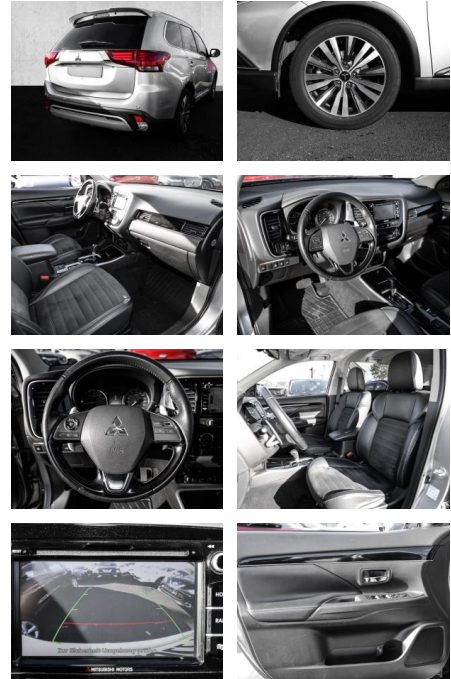

Ihr Ansprechpartner

Herr Jonas Wallmeier

E-Mail: j.wallmeier@autohaus-wallmeier.com
Telefon: 02562 9924240

Wallmeier Selected
Gronauer Str.182 - 48599 Gronau - Tel.: 02562 / 9924240

Mitsubishi Outlander Edition+ 2WD 2.0 MIVEC Navi

MA05-klN4777-~~23~~Angebotsnr.:

Erstzulassung:	Kilometer:	Farbe:	Leistung:	Kraftstoffart:
01.11.2018	41.500	Silber	110 kW / 150 PS	Benzin

PREIS
22.220 €

FINANZIERUNGSBEISPIEL

Laufzeit: 72 Monate   Anzahlung: 25 %
Basis-Finanzierung:*   Mtl. Rate:
Zielraten-Finanzierung:** **188 €**

* Basisfinanzierung: Anzahlung: 5.555 Euro, Laufzeit: 72 Monate, Nettodarlehen: 16.665 Euro, Gesamtbetrag: 26.215 Euro, Zinssätze: 7.71% Sollz. (gebunden), 7.99% eff.
** Zielratenfinanzierung: Anzahlung: 5.555 Euro, Laufzeit: 72 Monate, Nettodarlehen: 16.665 Euro, Zielrate: 11.110 Euro, Gesamtbetrag: 27.768 Euro, Zinssätze: 7.71% Sollz. (gebunden), 7.99% eff.,

Vermittlung für: Santander Consumer Bank
Repräsentatives Beispiel gem. § 17 Abs. 4 PAngV. Diese Finanzierungsangebote sind Beispiele. Gerne ermitteln wir für Sie Ihr individuelles Angebot.

Ausstattung

Sicherheit

- Anti-Blockiersystem ABS
- Antischlupfregelung ASC+T
- elektronische Stabilitätskontrolle (ESP / DSP)
- Servolenkung
- Regensensor
- Wegfahrsperr
- Kindersitzbefestigung
- **ABS**
- Airbag
- Beifahrer-Airbag
- Wegfahrsperr
- Seitenairbags
- ESP
- Reifendruckkontrolle
- Traktionskontrolle
- Kopfairbag
- Knieairbag
- Kindersitzbefestigung
- **Entertainment: Navigationssystem**

- CD
- Radio
- Telefonvorbereitung
- USB-Anschluss
- MP3
- Bluetooth
- Freisprecheinrichtung
- DAB
- •

Multimedia

- Radio
- CD Radio
- Navigation mit Bildschirm
- MP3 Anschluss
- Bluetooth

Komfort

- Zentralverriegelung
- Bordcomputer
- **Servolenkung**

- Zentralverriegelung
- Elektrischer Fensterheber
- Sitzheizung
- Elektrische Aussenspiegel
- Teilbare Ruedsitzlehne
- Tempomat
- Multifunktionslenkrad
- Keyless Go Startfunktion
- Mittelarmlehne
- Lenksaeule einstellbar
- Lederlenkrad
- Klimaautomatik-2-Zonen
- **Sicht: LED-Hauptscheinwerfer**
- LED-Tagfahrlicht
- 360 Grad Kamera
- Nebelscheinwerfer
- Colorverglasung
- Scheinwerferreinigung
- Aussenspiegel beheizbar
- •

STÄNDIG ÜBER 15.000 FAHRZEUGE IM BESTAND!